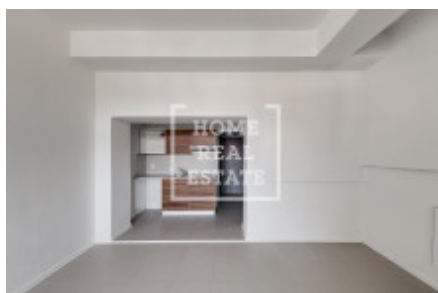

## Rent flat 1+kk, 24 m<sup>2</sup> - Slovanského bratrství, Pelhřimov

ID	<a href="#">36428</a>	Offer	Rental
Group	1+kk	Furnished	Partially furnished
Location	Slovanského bratrství	Ownership	Personal
Usable area	24 m <sup>2</sup>	Floor	1 - Floor
City	<a href="#">Pelhřimov</a>	District	<a href="#">Pelhřimov</a>
City district	<a href="#">Pelhřimov</a>	Status	Realized