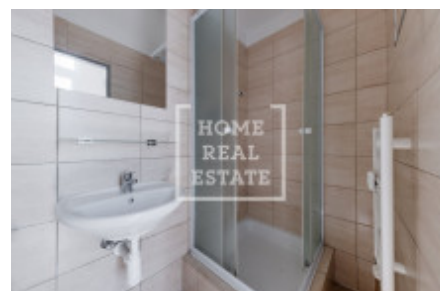

## Rent flat 1+kk, 30 m<sup>2</sup> - Slovanského bratrství, Pelhřimov

ID	<a href="#">36426</a>	Offer	Rental
Group	1+kk	Furnished	Partially furnished
Location	Slovanského bratrství	Ownership	Personal
Usable area	30 m <sup>2</sup>	Balcony	Balcony
Floor	5 - Floor	City	<a href="#">Pelhřimov</a>
District	<a href="#">Pelhřimov</a>	City district	<a href="#">Pelhřimov</a>
Status	Realized		