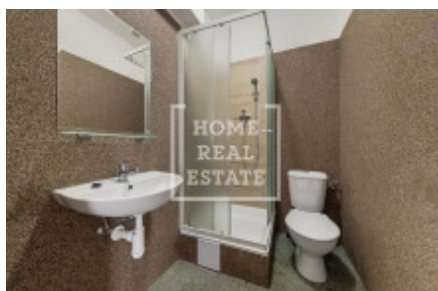

## Rent flat 1+kk, 30 m<sup>2</sup> - Slovanského bratrství, Pelhřimov

ID	<a href="#">36426</a>	Offer	Rental
Group	1+kk	Furnished	Partially furnished
Location	Slovanského bratrství	Ownership	Personal
Usable area	30 m <sup>2</sup>	Balcony	Balcony
Floor	5 - Floor	City	<a href="#">Pelhřimov</a>
District	<a href="#">Pelhřimov</a>	City district	<a href="#">Pelhřimov</a>
Status	Realized		