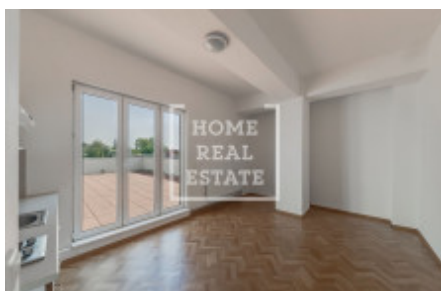

## Rent flat 1+kk, 30 m<sup>2</sup> - Slovanského bratrství, Pelhřimov

ID	<a href="#">36426</a>	Offer	Rental
Group	1+kk	Furnished	Partially furnished
Location	Slovanského bratrství	Ownership	Personal
Usable area	30 m <sup>2</sup>	Balcony	Balcony
Floor	5 - Floor	City	<a href="#">Pelhřimov</a>
District	<a href="#">Pelhřimov</a>	City district	<a href="#">Pelhřimov</a>
Status	Realized		