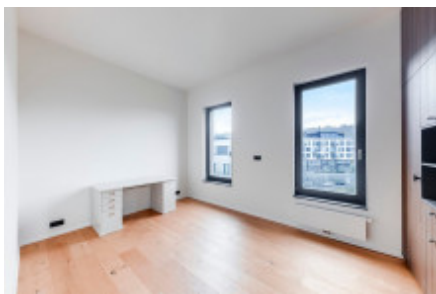

# Rent commercial offices, 71 m2 - Grafická, Smíchov

ID	<a href="#">36417</a>	Offer	Rental
Group	Offices	Location	Grafická
Usable area	71 m <sup>2</sup>	Floor	7 - Floor
City	<a href="#">Prague</a>	District	<a href="#">Smíchov</a>
City district	<a href="#">Smíchov</a>	Status	Realized