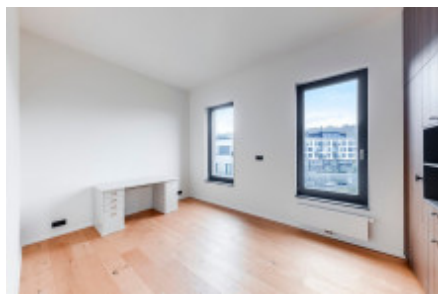

# Rent commercial offices, 71 m2 - Grafická, Smíchov

ID	<a href="#">36417</a>	Offer	Rental
Group	Offices	Location	Grafická
Usable area	71 m <sup>2</sup>	Floor	7 - Floor
City	<a href="#">Prague</a>	District	<a href="#">Smíchov</a>
City district	<a href="#">Smíchov</a>	Status	Realized