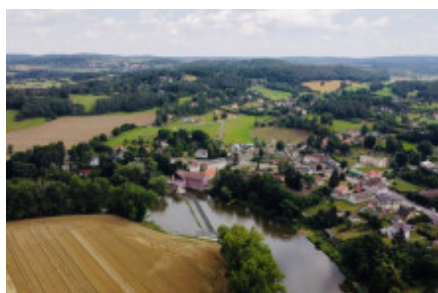

# Sale house farmhouse, 220 m<sup>2</sup> - Benešovská, Městečko

ID	<a href="#">36333</a>	Offer	Sale
Group	Farmhouse	Furnished	unfurnished
Location	Benešovská	Usable area	220 m <sup>2</sup>
Floor	0 - Floor	City	<a href="#">Nespeky</a>
District	<a href="#">Městečko</a>	City district	<a href="#">Městečko</a>
Status	Realized		