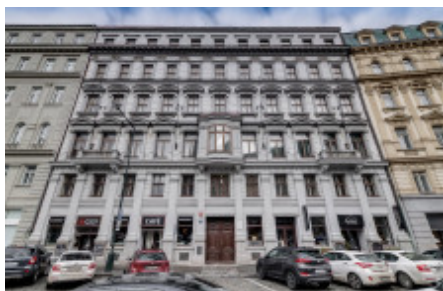

Rent flat 2+kk, 88 m² - Senovážné náměstí, Nové Město

ID	36274	Offer	Rental
Group	2+kk	Furnished	Furnished
Location	Senovážné náměstí	Ownership	Personal
Usable area	88 m ²	Floor	5 - Floor
City	Prague	District	Nové Město
City district	Nové Město	Status	Realized