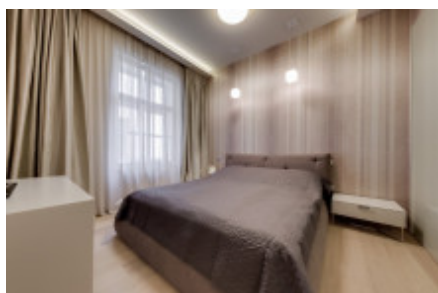

Rent flat 2+1, 88 m² - Senovážné náměstí, Nové Město

ID	36273	Offer	Rental
Group	2+1	Furnished	Furnished
Location	Senovážné náměstí	Ownership	Personal
Usable area	88 m ²	Floor	5 - Floor
City	Prague	District	Nové Město
City district	Nové Město	Status	Realized