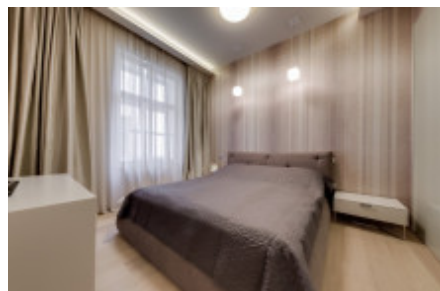

Rent flat 2+1, 88 m² - Senovážné náměstí, Nové Město

ID	36273	Offer	Rental
Group	2+1	Furnished	Furnished
Location	Senovážné náměstí	Ownership	Personal
Usable area	88 m ²	Floor	5 - Floor
City	Prague	District	Nové Město
City district	Nové Město	Status	Realized