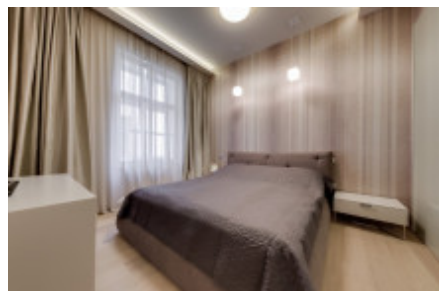

## Rent flat 2+1, 88 m<sup>2</sup> - Senovážné náměstí, Nové Město

ID	<a href="#">36273</a>	Offer	Rental
Group	2+1	Furnished	Furnished
Location	Senovážné náměstí	Ownership	Personal
Usable area	88 m <sup>2</sup>	Floor	5 - Floor
City	<a href="#">Prague</a>	District	<a href="#">Nové Město</a>
City district	<a href="#">Nové Město</a>	Status	Realized