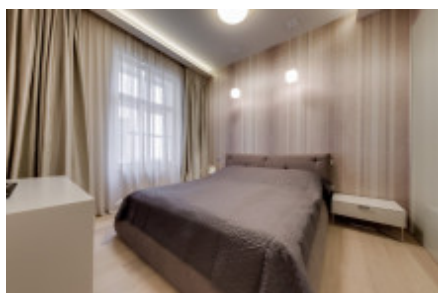

## Rent flat 2+1, 88 m<sup>2</sup> - Senovážné náměstí, Nové Město

ID	<a href="#">36273</a>	Offer	Rental
Group	2+1	Furnished	Furnished
Location	Senovážné náměstí	Ownership	Personal
Usable area	88 m <sup>2</sup>	Floor	5 - Floor
City	<a href="#">Prague</a>	District	<a href="#">Nové Město</a>
City district	<a href="#">Nové Město</a>	Status	Realized