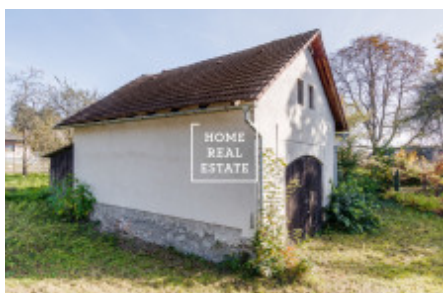

Sale house farmhouse, 220 m2 - Benešovská, Městečko

ID	36124	Offer	Sale
Group	Farmhouse	Furnished	unfurnished
Location	Benešovská	Usable area	220 m ²
City	Nespeky	District	Městečko
City district	Městečko	Status	Realized