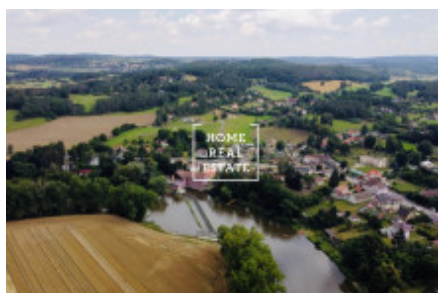

Sale house farmhouse, 220 m² - Benešovská, Městečko

ID	36124	Offer	Sale
Group	Farmhouse	Furnished	unfurnished
Location	Benešovská	Usable area	220 m ²
City	Nespeky	District	Městečko
City district	Městečko	Status	Realized