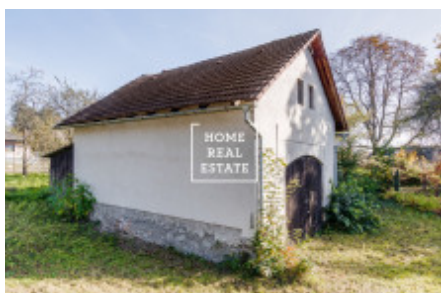

Sale house farmhouse, 220 m² - Benešovská, Městečko

ID	36124	Offer	Sale
Group	Farmhouse	Furnished	unfurnished
Location	Benešovská	Usable area	220 m ²
City	Nespeky	District	Městečko
City district	Městečko	Status	Realized