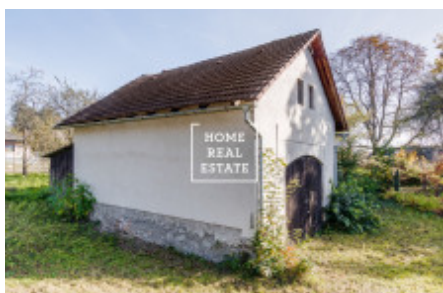

Sale house farmhouse, 220 m² - Benešovská, Městečko

ID	36124	Offer	Sale
Group	Farmhouse	Furnished	unfurnished
Location	Benešovská	Usable area	220 m ²
City	Nespeky	District	Městečko
City district	Městečko	Status	Realized