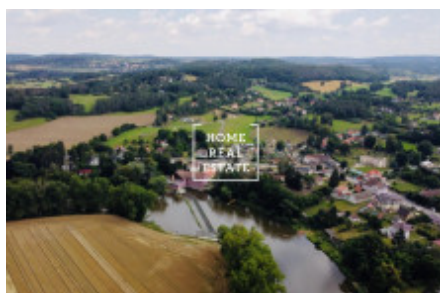

Sale house farmhouse, 220 m2 - Benešovská, Městečko

ID	36124	Offer	Sale
Group	Farmhouse	Furnished	unfurnished
Location	Benešovská	Usable area	220 m ²
City	Nespeky	District	Městečko
City district	Městečko	Status	Realized