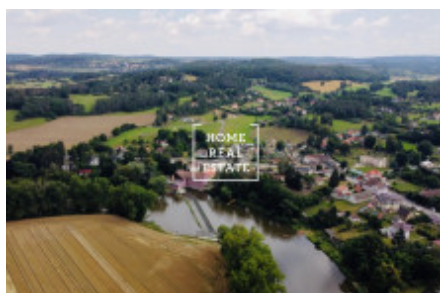

Sale house farmhouse, 220 m² - Benešovská, Městečko

ID	36124	Offer	Sale
Group	Farmhouse	Furnished	unfurnished
Location	Benešovská	Usable area	220 m ²
City	Nespeky	District	Městečko
City district	Městečko	Status	Realized