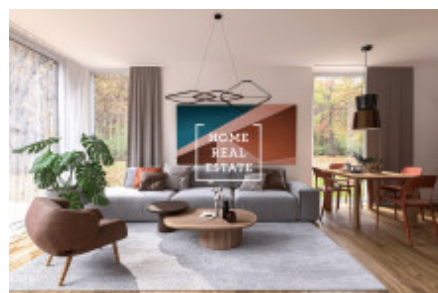

HOME
REAL
ESTATE

Sale house family, 151 m² - Nové domy, Přední Kopanina

ID	36108	Offer	Sale
Group	Family	Furnished	unfurnished
Location	Nové domy	Usable area	151 m ²
City	Prague	District	Přední Kopanina
City district	Přední Kopanina	Status	Realized