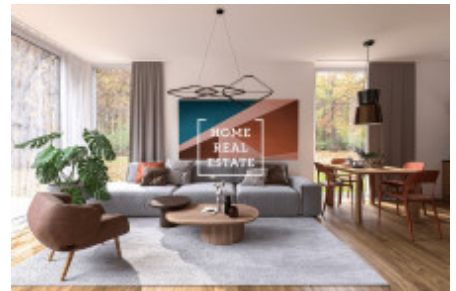

Sale house family, 151 m² - Nové domy, Přední Kopanina

ID	36108	Offer	Sale
Group	Family	Furnished	unfurnished
Location	Nové domy	Usable area	151 m ²
City	Prague	District	Přední Kopanina
City district	Přední Kopanina	Status	Realized