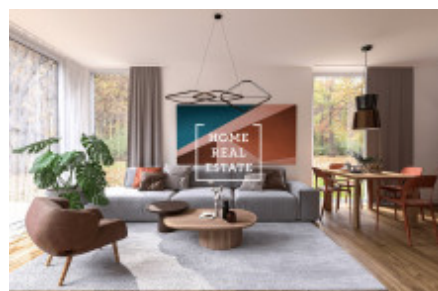

## Sale house family, 151 m<sup>2</sup> - Nové domy, Přední Kopanina

ID	<a href="#">36108</a>	Offer	Sale
Group	Family	Furnished	unfurnished
Location	Nové domy	Usable area	151 m <sup>2</sup>
City	<a href="#">Prague</a>	District	<a href="#">Přední Kopanina</a>
City district	<a href="#">Přední Kopanina</a>	Status	Realized