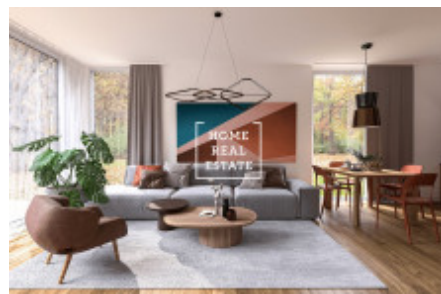

Sale house family, 151 m² - Nové domy, Přední Kopanina

ID	36108	Offer	Sale
Group	Family	Furnished	unfurnished
Location	Nové domy	Usable area	151 m ²
City	Prague	District	Přední Kopanina
City district	Přední Kopanina	Status	Realized