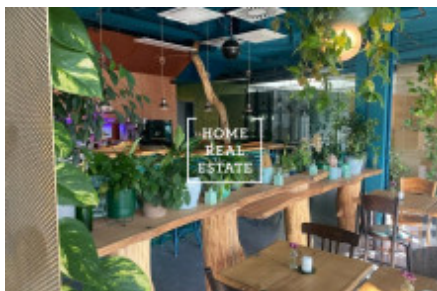

ID	36097	Offer	Rental
Group	Business premises	Furnished	unfurnished
Location	Kobrova	Usable area	366 m²
Floor	0 - Floor	City	Prague
District	Smíchov	City district	Smíchov
Status	Realized