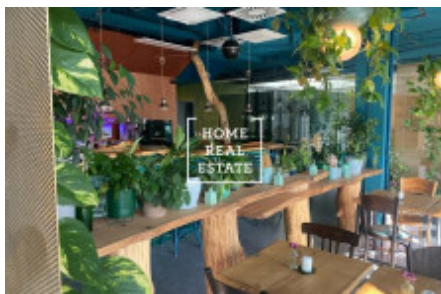

ID	36097	Offer	Rental
Group	Business premises	Furnished	unfurnished
Location	Kobrova	Usable area	366 m²
Floor	0 - Floor	City	Prague
District	Smíchov	City district	Smíchov
Status	Realized