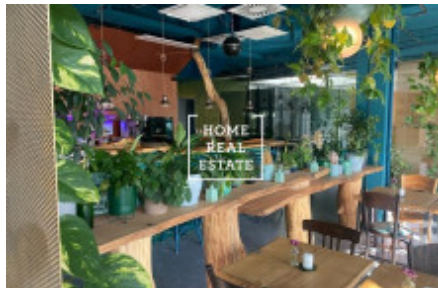

ID	36096	Offer	Rental
Group	Restaurant	Furnished	unfurnished
Location	Kobrova	Usable area	366 m²
Floor	0 - Floor	City	Prague
District	Smíchov	City district	Smíchov
Status	Realized