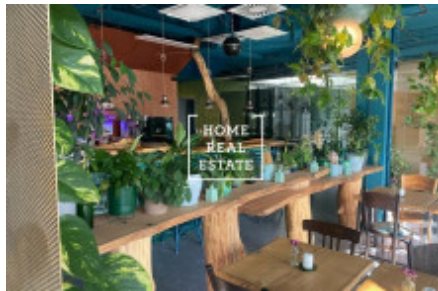

ID	36096	Offer	Rental
Group	Restaurant	Furnished	unfurnished
Location	Kobrova	Usable area	366 m²
Floor	0 - Floor	City	Prague
District	Smíchov	City district	Smíchov
Status	Realized