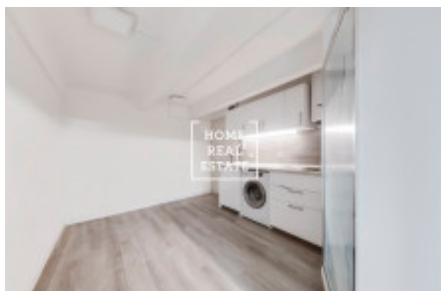

## Rent commercial offices, 13 m2 - Jugoslávských partyzánů, Bubeneč

ID	<a href="#">36031</a>
Offer	Rental
Group	Offices
Furnished	Partially furnished
Location	Jugoslávských partyzánů
Usable area	13 m <sup>2</sup>
City	<a href="#">Prague</a>
District	<a href="#">Bubeneč</a>
City district	<a href="#">Bubeneč</a>