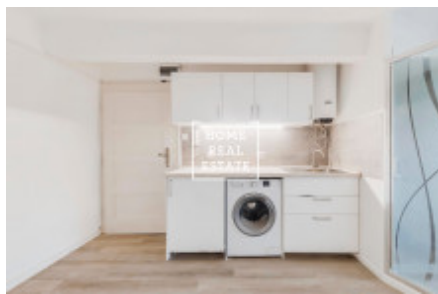

## Rent commercial offices, 13 m2 - Jugoslávských partyzánů, Bubeneč

ID	<a href="#">36031</a>	Offer	Rental
Group	Offices	Furnished	Partially furnished
Location	Jugoslávských partyzánů	Usable area	13 m <sup>2</sup>
City	<a href="#">Prague</a>	District	<a href="#">Bubeneč</a>
City district	<a href="#">Bubeneč</a>	Status	Realized