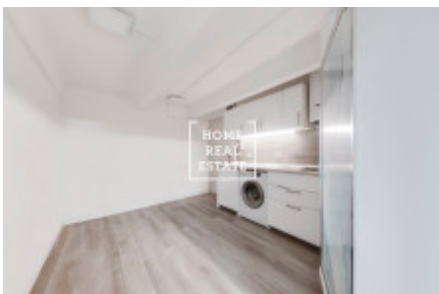

## Rent commercial offices, 13 m2 - Jugoslávských partyzánů, Bubeneč

ID	<a href="#">36031</a>	Offer	Rental
Group	Offices	Furnished	Partially furnished
Location	Jugoslávských partyzánů	Usable area	13 m <sup>2</sup>
City	<a href="#">Prague</a>	District	<a href="#">Bubeneč</a>
City district	<a href="#">Bubeneč</a>	Status	Realized