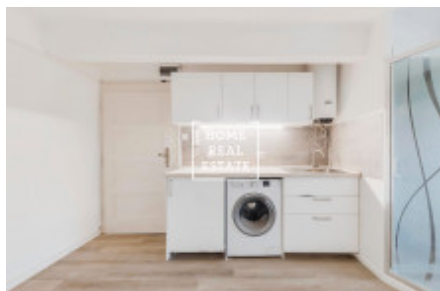

## Rent commercial offices, 13 m2 - Jugoslávských partyzánů, Bubeneč

ID	<a href="#">36031</a>
Offer	Rental
Group	Offices
Furnished	Partially furnished
Location	Jugoslávských partyzánů
Usable area	13 m <sup>2</sup>
City	<a href="#">Prague</a>
District	<a href="#">Bubeneč</a>
City district	<a href="#">Bubeneč</a>