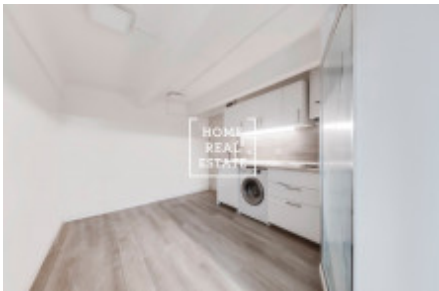

## Rent commercial offices, 13 m2 - Jugoslávských partyzánů, Bubeneč

ID	<a href="#">36031</a>	Offer	Rental
Group	Offices	Furnished	Partially furnished
Location	Jugoslávských partyzánů	Usable area	13 m <sup>2</sup>
City	<a href="#">Prague</a>	District	<a href="#">Bubeneč</a>
City district	<a href="#">Bubeneč</a>	Status	Realized