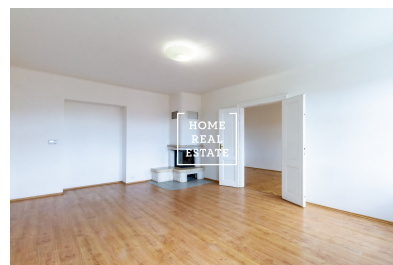

## Sale flat 4+1, 144 m<sup>2</sup> - Ječná, Nové Město

**HOME  
REAL  
ESTATE**

ID	<a href="#">36025</a>
Offer	Sale
Group	4+1
Furnished	Partially furnished
Location	Ječná
Ownership	Personal
Usable area	144 m <sup>2</sup>
City	<a href="#">Prague</a>
District	<a href="#">Nové Město</a>
City district	<a href="#">Nové Město</a>