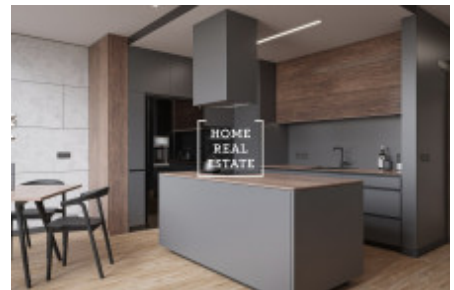

## Sale flat 2+kk, 61 m2 - Pod vinicí, Modřany

ID  
Group  
Ownership  
City  
City district

[36018](#)  
2+kk  
Personal  
[Prague](#)  
[Modřany](#)

Offer  
Location  
Usable area  
District  
Status

Sale  
Pod vinicí  
61 m<sup>2</sup>  
[Modřany](#)  
Realized