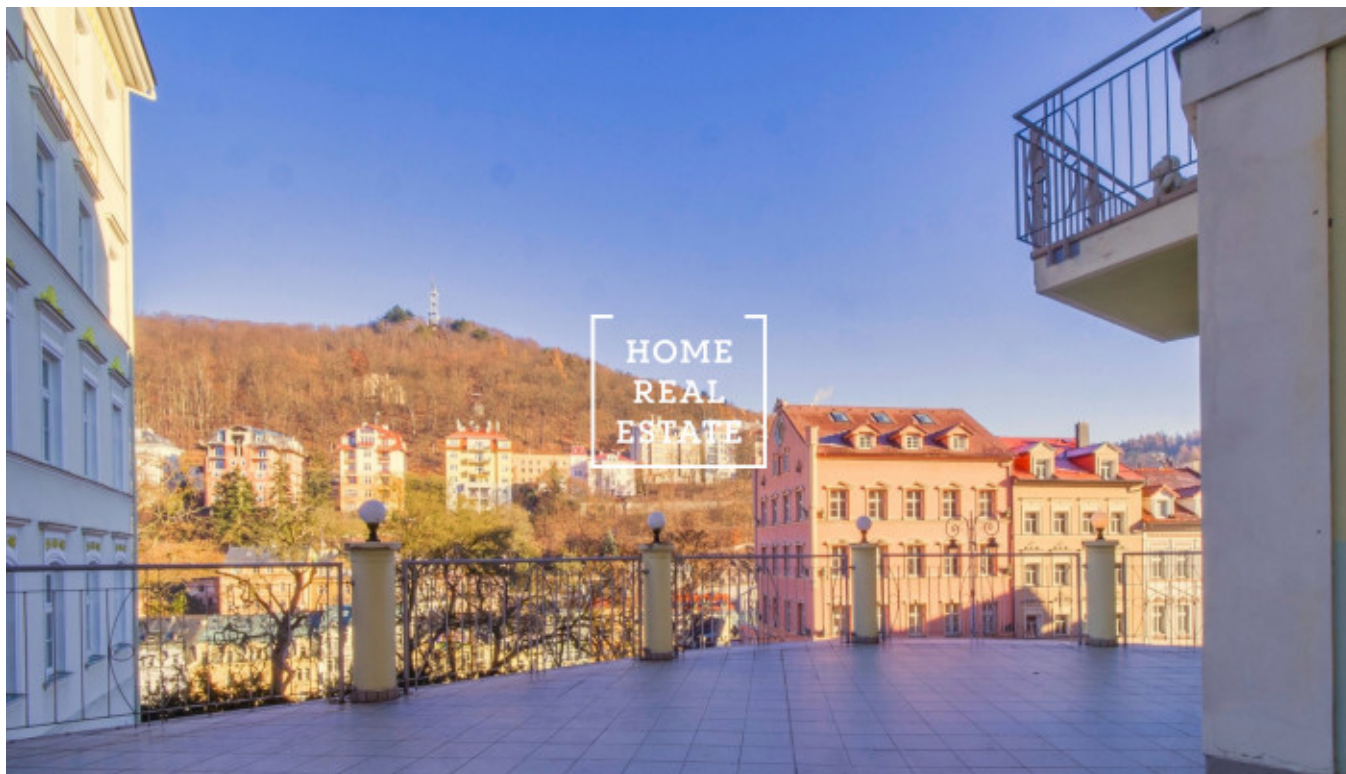

# Sale commercial accommodation, 311 m2 - Zámecký vrch, Karlovy Vary

ID	<a href="#">36014</a>	Offer	Sale
Group	Accommodation	Furnished	unfurnished
Location	Zámecký vrch	Usable area	311 m <sup>2</sup>
City	<a href="#">Karlovy Vary</a>	District	<a href="#">Karlovy Vary</a>
City district	<a href="#">Karlovy Vary</a>	Status	Realized