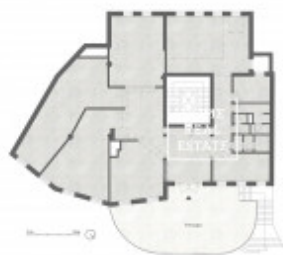

# Sale commercial accommodation, 311 m2 - Zámecký vrch, Karlovy Vary

ID	<a href="#">36014</a>	Offer	Sale
Group	Accommodation	Furnished	unfurnished
Location	Zámecký vrch	Usable area	311 m <sup>2</sup>
City	<a href="#">Karlovy Vary</a>	District	<a href="#">Karlovy Vary</a>
City district	<a href="#">Karlovy Vary</a>	Status	Realized