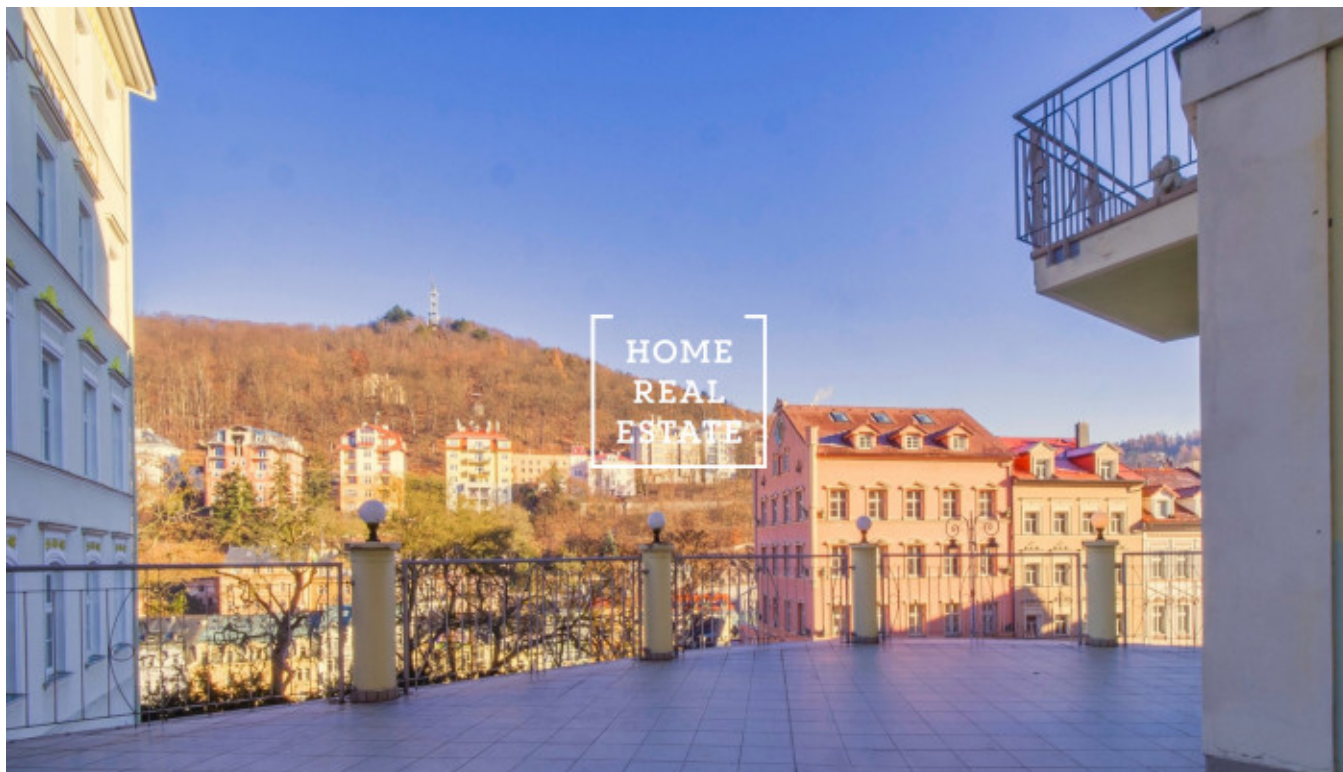

# Sale commercial accommodation, 311 m<sup>2</sup> - Zámecký vrch, Karlovy Vary

ID	<a href="#">36014</a>	Offer	Sale
Group	Accommodation	Furnished	unfurnished
Location	Zámecký vrch	Usable area	311 m <sup>2</sup>
City	<a href="#">Karlovy Vary</a>	District	<a href="#">Karlovy Vary</a>
City district	<a href="#">Karlovy Vary</a>	Status	Realized