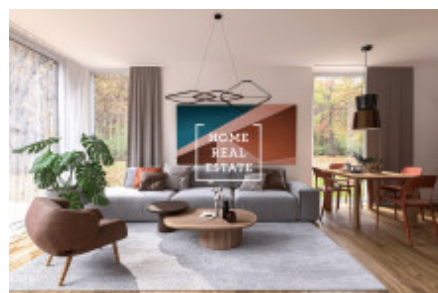

HOME
REAL
ESTATE

Sale house family, 151 m² - Nové domy, Přední Kopanina

| | | | |
|---------------|---------------------------------|-------------|---------------------------------|
| ID | 36009 | Offer | Sale |
| Group | Family | Furnished | unfurnished |
| Location | Nové domy | Usable area | 151 m ² |
| City | Prague | District | Přední Kopanina |
| City district | Přední Kopanina | Status | Realized |