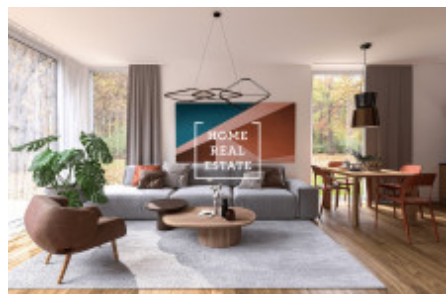

Sale house family, 151 m² - Nové domy, Přední Kopanina

ID	36009	Offer	Sale
Group	Family	Furnished	unfurnished
Location	Nové domy	Usable area	151 m ²
City	Prague	District	Přední Kopanina
City district	Přední Kopanina	Status	Realized