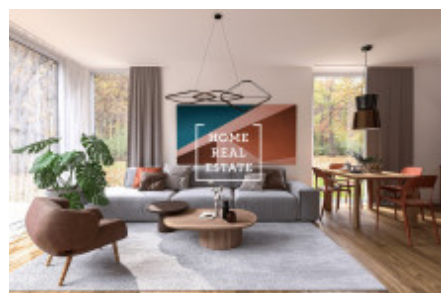

Sale house family, 151 m² - Nové domy, Přední Kopanina

ID	36009	Offer	Sale
Group	Family	Furnished	unfurnished
Location	Nové domy	Usable area	151 m ²
City	Prague	District	Přední Kopanina
City district	Přední Kopanina	Status	Realized