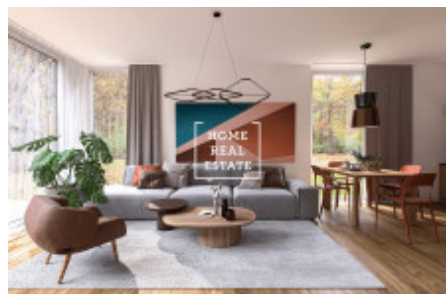

# Sale house family, 151 m<sup>2</sup> - Nové domy, Přední Kopanina

ID	<a href="#">36009</a>	Offer	Sale
Group	Family	Furnished	unfurnished
Location	Nové domy	Usable area	151 m <sup>2</sup>
City	<a href="#">Prague</a>	District	<a href="#">Přední Kopanina</a>
City district	<a href="#">Přední Kopanina</a>	Status	Realized