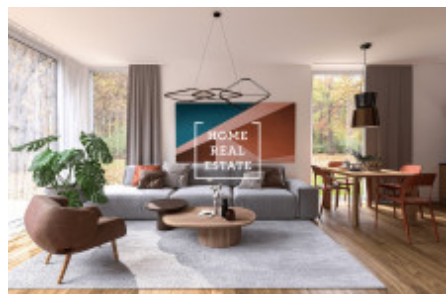

# Sale house family, 151 m<sup>2</sup> - Nové domy, Přední Kopanina

|               |                                 |             |                                 |
|---------------|---------------------------------|-------------|---------------------------------|
| ID            | <a href="#">36009</a>           | Offer       | Sale                            |
| Group         | Family                          | Furnished   | unfurnished                     |
| Location      | Nové domy                       | Usable area | 151 m <sup>2</sup>              |
| City          | <a href="#">Prague</a>          | District    | <a href="#">Přední Kopanina</a> |
| City district | <a href="#">Přední Kopanina</a> | Status      | Realized                        |