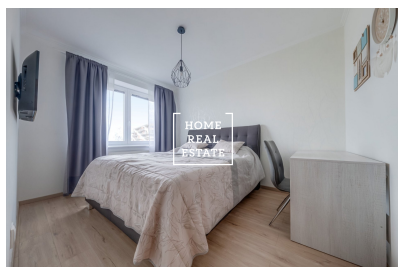

Sale flat 3+1, 65 m² - Padovská, Horní Měcholupy

HORNÍ MĚCHOLUPY
3+KK · 65,0 m² · 1. NP

Typ	Plocha bytu celkem	Podlaží
01	Vstupní hala	
02	Obývací pokoj + KK	
03	Koupelna	
04	WC	
05	Ložnice 1	
06	Ložnice 2	
07	Sklepní koje	5 m²

• PADOVSKÁ 585/6, PRAHA 10 •