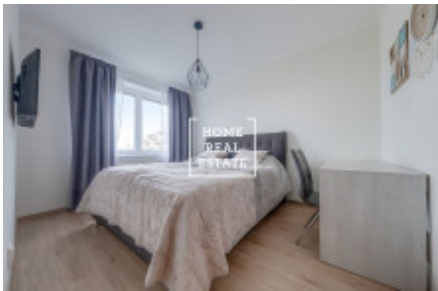

ID	36008	Offer	Sale
Group	3+1	Furnished	Furnished
Location	Padovská	Ownership	Personal
Usable area	65 m²	City	Prague
District	Horní Měcholupy	City district	Horní Měcholupy
Status	Realized