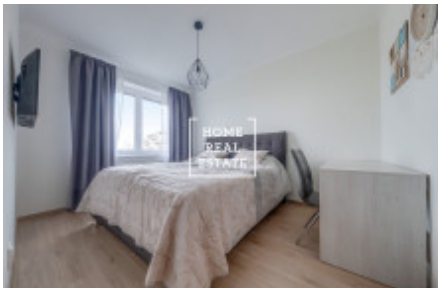

ID	36008	Offer	Sale
Group	3+1	Furnished	Furnished
Location	Padovská	Ownership	Personal
Usable area	65 m²	City	Prague
District	Horní Měcholupy	City district	Horní Měcholupy
Status	Realized