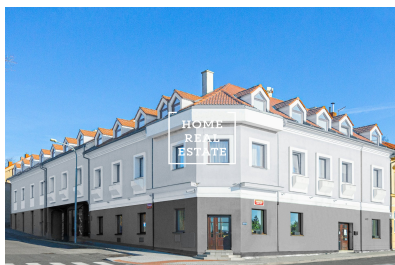

HOME
REAL
ESTATE

Sale flat 1+kk, 21 m² - Prosecká, Prosek

PROSECKÁ
PROSEK
JANUÁRIUS 2024

21 m² 1+kk

1. Etage	11 m ²
2. Etage	10 m ²
3. Etage	0 m ²
4. Etage	0 m ²

PROSECKÁ
PROSEK
JANUÁRIUS 2024

PROSECKÁ
PROSEK
JANUÁRIUS 2024

**HOME
REAL
ESTATE**

ID	36003
Offer	Sale
Group	1+kk
Furnished	unfurnished
Location	Prosecká
Ownership	Personal
Usable area	21 m ²
City	Prague
District	Prosek
City district	Libeň