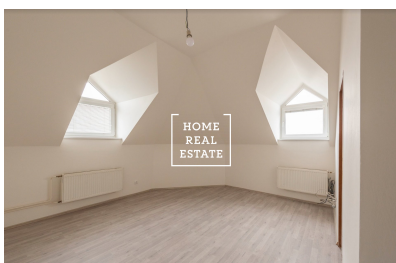

HOME
REAL
ESTATE

Sale flat 1+kk, 22 m² - Prosecká, Prosek

PROSECKÁ
PROSEK
PROSECKÁ 1223/13

Bytová jednotka A22

Podlahová plocha	22,00 m ²
Podlahová plocha s balkonem	22,00 m ²
Podlahová plocha s lodží	22,00 m ²
Podlahová plocha s terasou	22,00 m ²