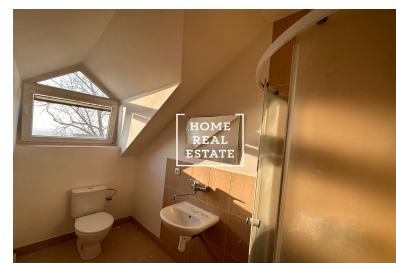

HOME
REAL
ESTATE

Sale flat 1+kk, 22 m² - Prosecká, Prosek

PROSECKÁ
PROSEK
PROSECKÁ 1223/13

Bytová jednotka A22

Podlahová plocha	22,00 m²
Podlahová plocha s balkonem	22,00 m²
Podlahová plocha s lodží	22,00 m²
Podlahová plocha s terasou	22,00 m²

Průběžná komunikace