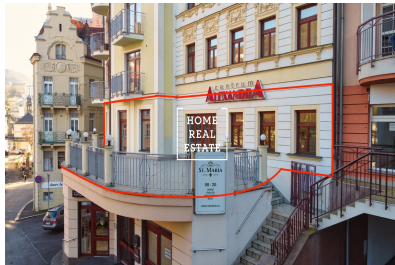

Sale flat atypical, 311 m2 - Zámecký vrch, Karlovy Vary

**HOME
REAL
ESTATE**

ID
Offer
Group
Furnished
Location
Ownership
Usable area
City
District
City district

[35996](#)
Sale
Atypical
unfurnished
Zámecký vrch
Personal
311 m²
[Karlovy Vary](#)
[Karlovy Vary](#)
[Karlovy Vary](#)