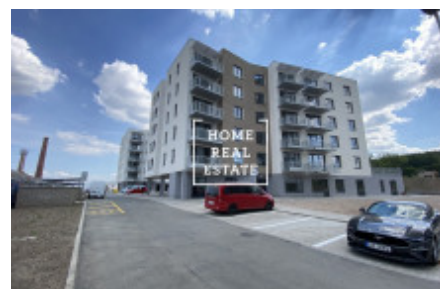

ID	35889	Offer	Sale
Group	1+kk	Furnished	unfurnished
Location	Čerpadlová	Ownership	Personal
Usable area	38 m²	City	Prague
District	Vysočany	City district	Vysočany
Status	Realized