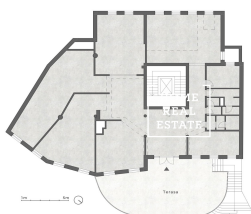

HOME
REAL
ESTATE

Sale commercial accommodation, 311 m² - Zámecký vrch, Karlovy Vary