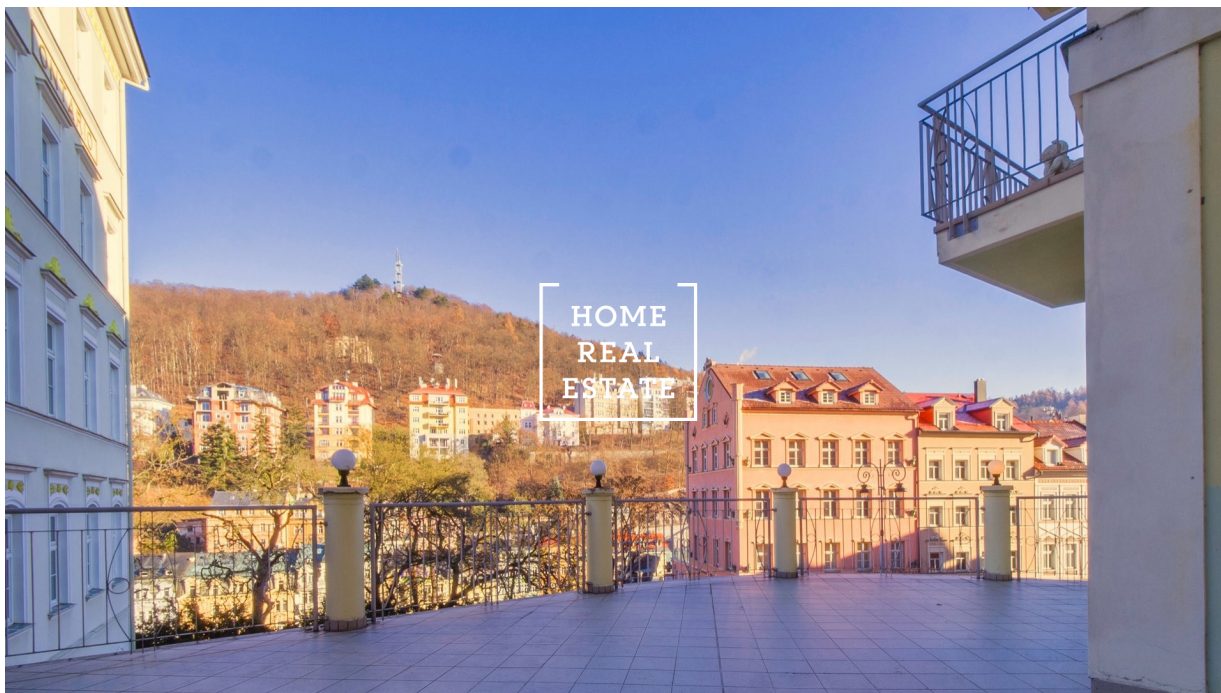

HOME
REAL
ESTATE

Sale commercial accommodation, 311 m² - Zámecký vrch, Karlovy Vary