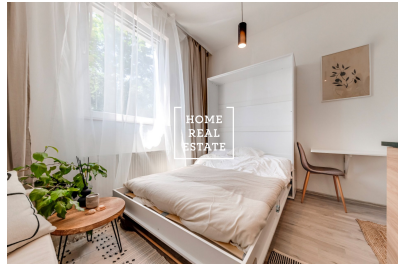

HOME
REAL
ESTATE

Sale flat 1+kk, 14 m2 - Prosecká, Praha 8

HOME
REAL
ESTATE

PROSECKÁ
VYHLÍDKA
KONSTRUKČNÍ ÚSTAV

INDIVIDUÁLNÍ PZ
PROJEKT
HOME
REAL
ESTATE

PROJEKT
HOME
REAL
ESTATE

HOME
REAL
ESTATE

HOME
REAL
ESTATE