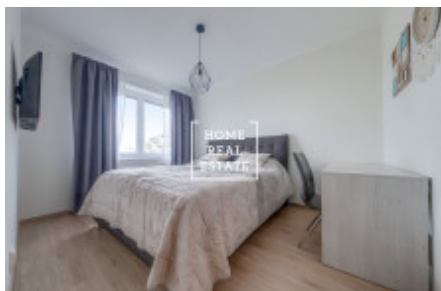

## Sale flat 3+1, 65 m<sup>2</sup> - Padovská, Horní Měcholupy

ID	<a href="#">35865</a>	Offer	Sale
Group	3+1	Furnished	Furnished
Location	Padovská	Ownership	Personal
Usable area	65 m <sup>2</sup>	City	<a href="#">Prague</a>
District	<a href="#">Horní Měcholupy</a>	City district	<a href="#">Horní Měcholupy</a>
Status	Realized		