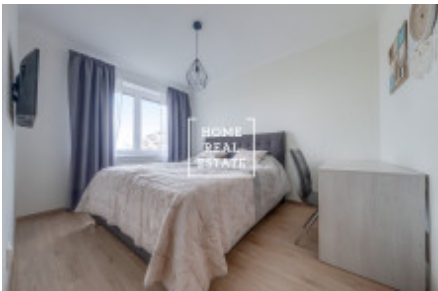

## Sale flat 3+1, 65 m<sup>2</sup> - Padovská, Horní Měcholupy

ID	<a href="#">35865</a>	Offer	Sale
Group	3+1	Furnished	Furnished
Location	Padovská	Ownership	Personal
Usable area	65 m <sup>2</sup>	City	<a href="#">Prague</a>
District	<a href="#">Horní Měcholupy</a>	City district	<a href="#">Horní Měcholupy</a>
Status	Realized		