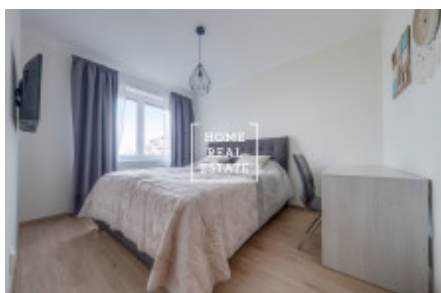

## Sale flat 3+1, 65 m<sup>2</sup> - Padovská, Horní Měcholupy

ID	<a href="#">35865</a>	Offer	Sale
Group	3+1	Furnished	Furnished
Location	Padovská	Ownership	Personal
Usable area	65 m <sup>2</sup>	City	<a href="#">Prague</a>
District	<a href="#">Horní Měcholupy</a>	City district	<a href="#">Horní Měcholupy</a>
Status	Realized		