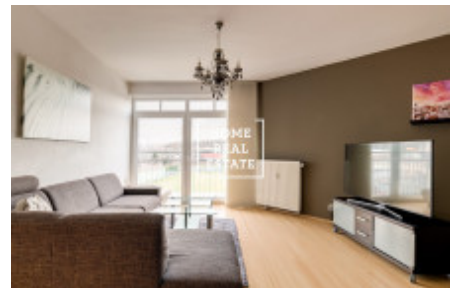

## Rent flat 2+kk, 70 m<sup>2</sup> - Přípotoční, Vršovice

ID	<a href="#">35841</a>	Offer	Rental
Group	2+kk	Furnished	Furnished
Location	Přípotoční	Ownership	Personal
Usable area	70 m <sup>2</sup>	City	<a href="#">Prague</a>
District	<a href="#">Vršovice</a>	City district	<a href="#">Vršovice</a>
Status	Realized		