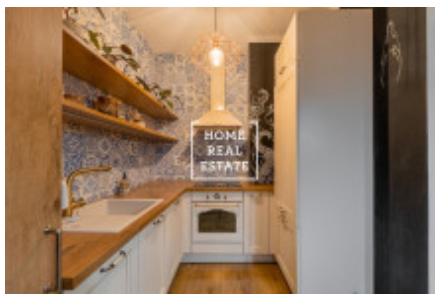

## Rent flat 3+kk, 90 m<sup>2</sup> - Benátská, Nové Město

ID	<a href="#">35786</a>	Offer	Rental
Group	3+kk	Furnished	Furnished
Location	Benátská	Ownership	Personal
Usable area	90 m <sup>2</sup>	City	<a href="#">Prague</a>
District	<a href="#">Nové Město</a>	City district	<a href="#">Nové Město</a>
Status	Realized		