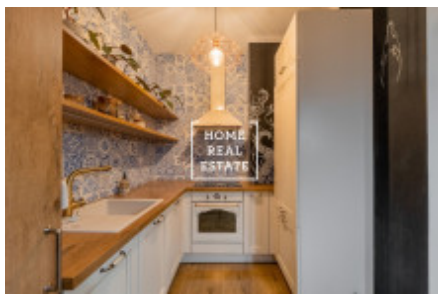

Rent flat 3+kk, 90 m² - Benátská, Nové Město

ID	35786	Offer	Rental
Group	3+kk	Furnished	Furnished
Location	Benátská	Ownership	Personal
Usable area	90 m ²	City	Prague
District	Nové Město	City district	Nové Město
Status	Realized		