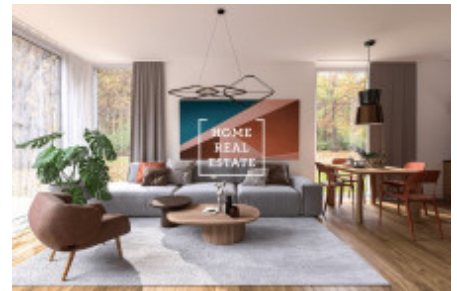

HOME
REAL
ESTATE

Sale house family, 122 m² - Nové domy, Přední Kopanina

ID	35764	Offer	Sale
Group	Family	Furnished	unfurnished
Location	Nové domy	Usable area	122 m ²
City	Prague	District	Přední Kopanina
City district	Přední Kopanina	Status	Realized