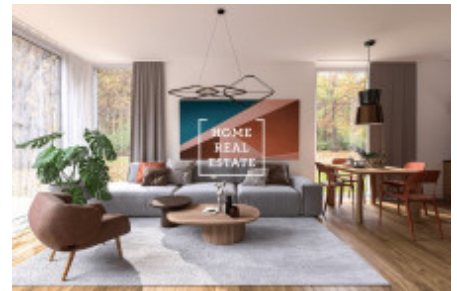

HOME
REAL
ESTATE

Sale house family, 122 m² - Nové domy, Přední Kopanina

ID	35764	Offer	Sale
Group	Family	Furnished	unfurnished
Location	Nové domy	Usable area	122 m²
City	Prague	District	Přední Kopanina
City district	Přední Kopanina	Status	Realized