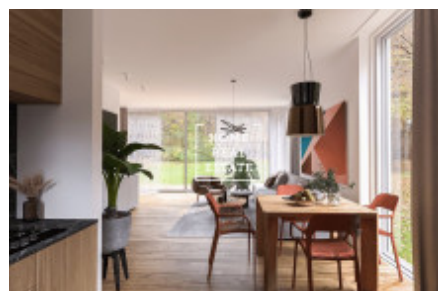

## Sale house family, 122 m<sup>2</sup> - Nové domy, Přední Kopanina

ID	<a href="#">35763</a>	Offer	Sale
Group	Family	Furnished	unfurnished
Location	Nové domy	Usable area	122 m <sup>2</sup>
City	<a href="#">Prague</a>	District	<a href="#">Přední Kopanina</a>
City district	<a href="#">Přední Kopanina</a>	Status	Realized