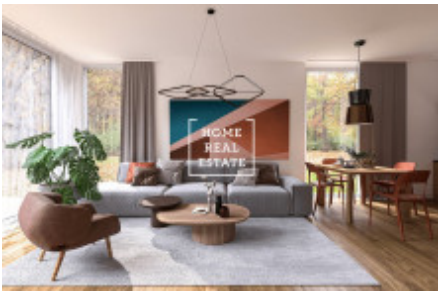

HOME
REAL
ESTATE

Sale house family, 122 m² - Nové domy, Přední Kopanina

ID	35763	Offer	Sale
Group	Family	Furnished	unfurnished
Location	Nové domy	Usable area	122 m ²
City	Prague	District	Přední Kopanina
City district	Přední Kopanina	Status	Realized