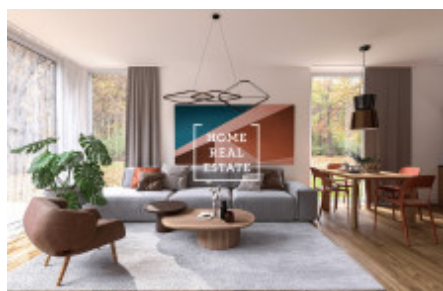

## Sale house family, 122 m<sup>2</sup> - Nové domy, Přední Kopanina

ID	<a href="#">35763</a>	Offer	Sale
Group	Family	Furnished	unfurnished
Location	Nové domy	Usable area	122 m <sup>2</sup>
City	<a href="#">Prague</a>	District	<a href="#">Přední Kopanina</a>
City district	<a href="#">Přední Kopanina</a>	Status	Realized