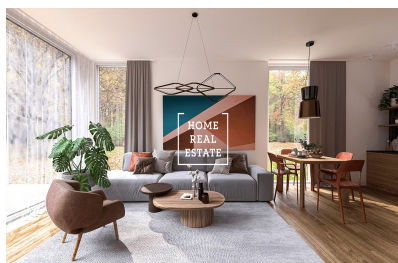

## Sale house family, 122 m<sup>2</sup> - Nové domy, Přední Kopanina

**HOME  
REAL  
ESTATE**

ID  
Offer  
Group  
Furnished  
Location  
Usable area  
City  
District  
City district

[35763](#)  
Sale  
Family  
unfurnished  
Nové domy  
122 m<sup>2</sup>  
[Prague](#)  
[Přední Kopanina](#)  
[Přední Kopanina](#)