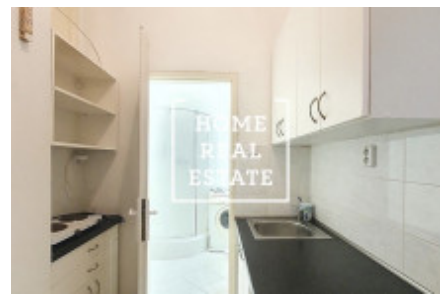

Rent flat 1+kk, 26 m² - Na bitevní pláni, Praha 4

ID
Offer
Group
Furnished
Location
Ownership
Usable area
City
District
City district

[35624](#)
Rental
1+kk
Furnished
Na bitevní pláni 1179/42
Cooperative
26 m²
[Prague](#)
[Praha 4](#)
[Nusle](#)