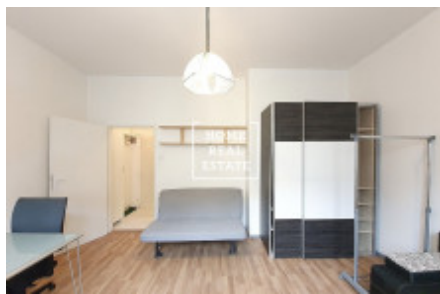

Rent flat 1+kk, 26 m² - Na bitevní pláni, Praha 4

ID
Offer
Group
Furnished
Location
Ownership
Usable area
City
District
City district

[35624](#)
Rental
1+kk
Furnished
Na bitevní pláni 1179/42
Cooperative
26 m²
[Prague](#)
[Praha 4](#)
[Nusle](#)