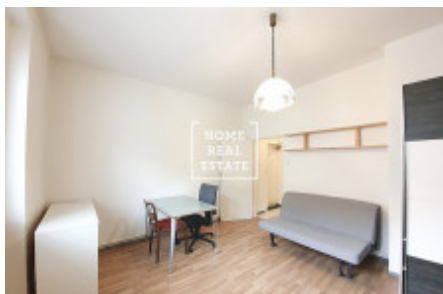

Rent flat 1+kk, 26 m² - Na bitevní pláni, Praha 4

ID
Offer
Group
Furnished
Location
Ownership
Usable area
City
District
City district

[35624](#)
Rental
1+kk
Furnished
Na bitevní pláni 1179/42
Cooperative
26 m²
[Prague](#)
[Praha 4](#)
[Nusle](#)