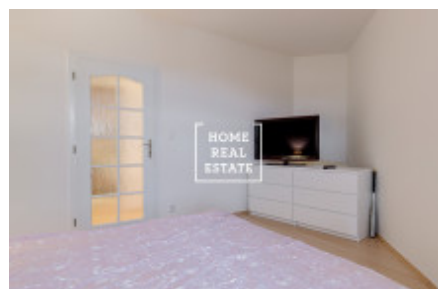

## Rent flat 2+kk, 70 m<sup>2</sup> - Přípotoční, Praha 10

ID	<a href="#">35620</a>	Offer	Rental
Group	2+kk	Furnished	Furnished
Location	Přípotoční 1528/2	Ownership	Personal
Usable area	70 m <sup>2</sup>	City	<a href="#">Prague</a>
District	<a href="#">Praha 10</a>	City district	<a href="#">Vršovice</a>
Status	Realized		