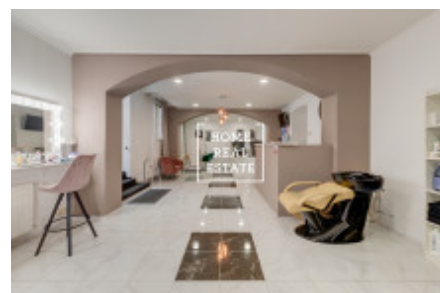

## Rent commercial business premises, 146 m<sup>2</sup> - Záhořanského, Praha 2

ID	<a href="#">35618</a>	Offer	Rental
Group	Business premises	Furnished	Furnished
Location	Záhořanského 1946/8	Ownership	Personal
Usable area	146 m <sup>2</sup>	City	<a href="#">Prague</a>
District	<a href="#">Praha 2</a>	City district	<a href="#">Nové Město</a>
Status	Realized		