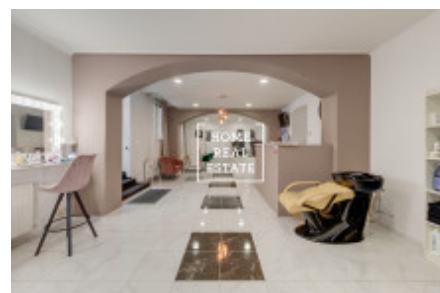

Rent commercial business premises, 146 m² - Záhořanského, Praha 2

ID	35618	Offer	Rental
Group	Business premises	Furnished	Furnished
Location	Záhořanského 1946/8	Ownership	Personal
Usable area	146 m ²	City	Prague
District	Praha 2	City district	Nové Město
Status	Realized		