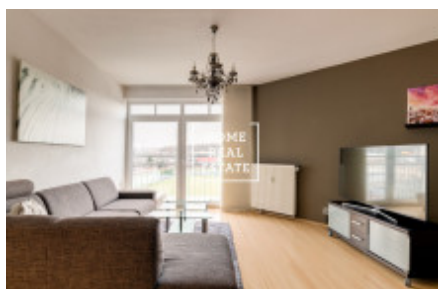

## Rent flat 2+kk, 70 m<sup>2</sup> - Přípotoční, Praha 10

ID	<a href="#">35612</a>	Offer	Rental
Group	2+kk	Furnished	Furnished
Location	Přípotoční 1528/2	Ownership	Personal
Usable area	70 m <sup>2</sup>	City	<a href="#">Prague</a>
District	<a href="#">Praha 10</a>	City district	<a href="#">Vršovice</a>
Status	Realized		