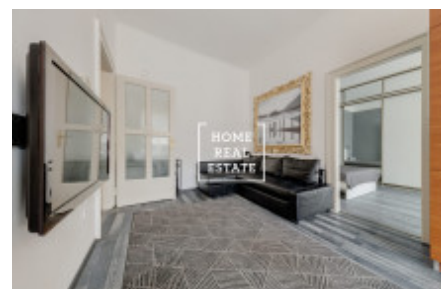

HOME
REAL
ESTATE

Rent flat 2+kk, 55 m² - Růžová, Praha 1

ID	35577
Offer	Rental
Group	2+kk
Furnished	Furnished
Location	Růžová 947/8, Praha, 110 00, Hlavní město Praha
Ownership	Personal
Usable area	55 m ²
City	Prague
District	Praha 1
City district	Nové Město