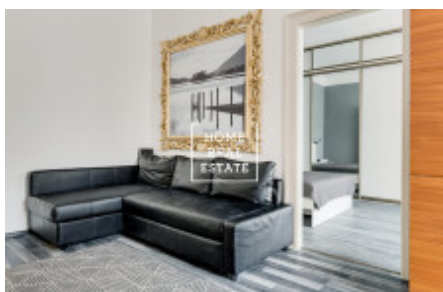

Rent flat 2+kk, 55 m2 - Růžová, Praha 1

ID	35577	Offer	Rental
Group	2+kk	Furnished	Furnished
Location	Růžová 947/8, Praha, 110 00, Hlavní město Praha	Ownership	Personal
Usable area	55 m ²	City	Prague
District	Praha 1	City district	Nové Město
Status	Realized		