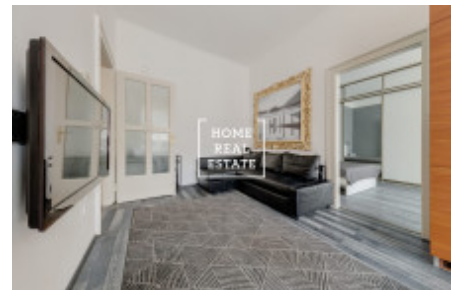

Rent flat 2+kk, 55 m2 - Růžová, Praha 1

ID	35577	Offer	Rental
Group	2+kk	Furnished	Furnished
Location	Růžová 947/8, Praha, 110 00, Hlavní město Praha	Ownership	Personal
Usable area	55 m ²	City	Prague
District	Praha 1	City district	Nové Město
Status	Realized		