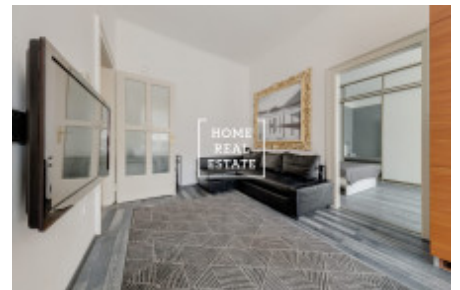

Rent flat 2+kk, 55 m2 - Růžová, Praha 1

ID	35577	Offer	Rental
Group	2+kk	Furnished	Furnished
Location	Růžová 947/8, Praha, 110 00, Hlavní město Praha	Ownership	Personal
Usable area	55 m ²	City	Prague
District	Praha 1	City district	Nové Město
Status	Realized		