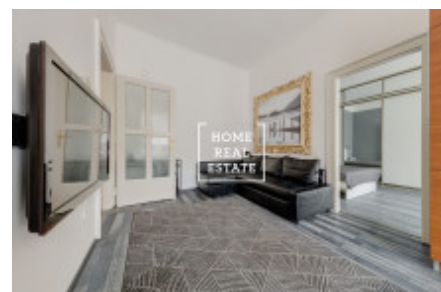

## Rent flat 2+kk, 55 m2 - Růžová, Praha 1

ID	<a href="#">35577</a>	Offer	Rental
Group	2+kk	Furnished	Furnished
Location	Růžová 947/8, Praha, 110 00, Hlavní město Praha	Ownership	Personal
Usable area	55 m <sup>2</sup>	City	<a href="#">Prague</a>
District	<a href="#">Praha 1</a>	City district	<a href="#">Nové Město</a>
Status	Realized		