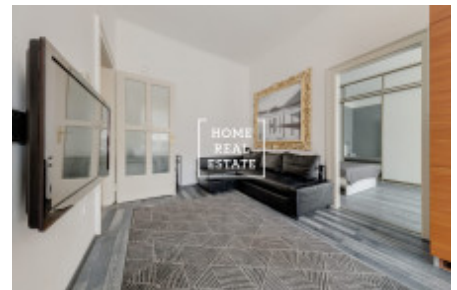

## Rent flat 2+kk, 55 m2 - Růžová, Praha 1

ID	<a href="#">35577</a>	Offer	Rental
Group	2+kk	Furnished	Furnished
Location	Růžová 947/8, Praha, 110 00, Hlavní město Praha	Ownership	Personal
Usable area	55 m <sup>2</sup>	City	<a href="#">Prague</a>
District	<a href="#">Praha 1</a>	City district	<a href="#">Nové Město</a>
Status	Realized		