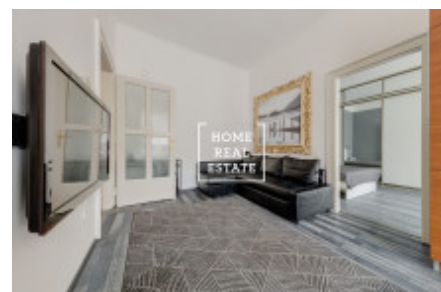

Rent flat 2+kk, 55 m2 - Růžová, Praha 1

ID	35577	Offer	Rental
Group	2+kk	Furnished	Furnished
Location	Růžová 947/8, Praha, 110 00, Hlavní město Praha	Ownership	Personal
Usable area	55 m ²	City	Prague
District	Praha 1	City district	Nové Město
Status	Realized		