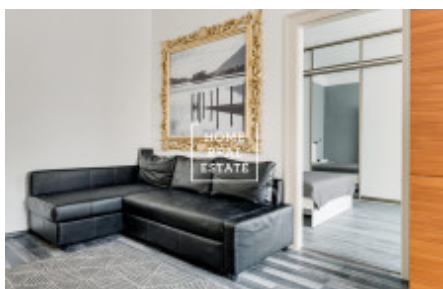

HOME
REAL
ESTATE

Rent flat 2+kk, 55 m² - Růžová, Praha 1

ID	35577
Offer	Rental
Group	2+kk
Furnished	Furnished
Location	Růžová 947/8, Praha, 110 00, Hlavní město Praha
Ownership	Personal
Usable area	55 m ²
City	Prague
District	Praha 1
City district	Nové Město