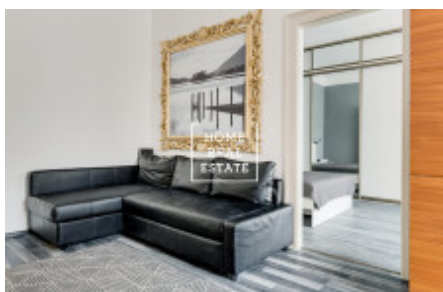

## Rent flat 2+kk, 55 m2 - Růžová, Praha 1

ID	<a href="#">35577</a>	Offer	Rental
Group	2+kk	Furnished	Furnished
Location	Růžová 947/8, Praha, 110 00, Hlavní město Praha	Ownership	Personal
Usable area	55 m <sup>2</sup>	City	<a href="#">Prague</a>
District	<a href="#">Praha 1</a>	City district	<a href="#">Nové Město</a>
Status	Realized		