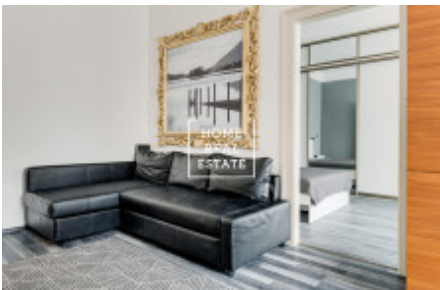

## Rent flat 2+kk, 55 m2 - Růžová, Praha 1

ID	<a href="#">35577</a>	Offer	Rental
Group	2+kk	Furnished	Furnished
Location	Růžová 947/8, Praha, 110 00, Hlavní město Praha	Ownership	Personal
Usable area	55 m <sup>2</sup>	City	<a href="#">Prague</a>
District	<a href="#">Praha 1</a>	City district	<a href="#">Nové Město</a>
Status	Realized		