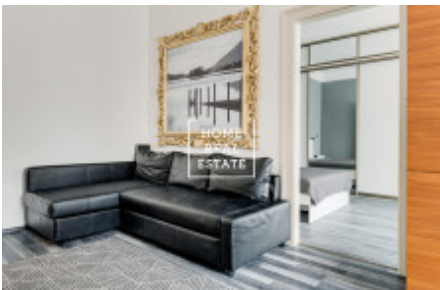

Rent flat 2+kk, 55 m2 - Růžová, Praha 1

ID	35577	Offer	Rental
Group	2+kk	Furnished	Furnished
Location	Růžová 947/8, Praha, 110 00, Hlavní město Praha	Ownership	Personal
Usable area	55 m ²	City	Prague
District	Praha 1	City district	Nové Město
Status	Realized		