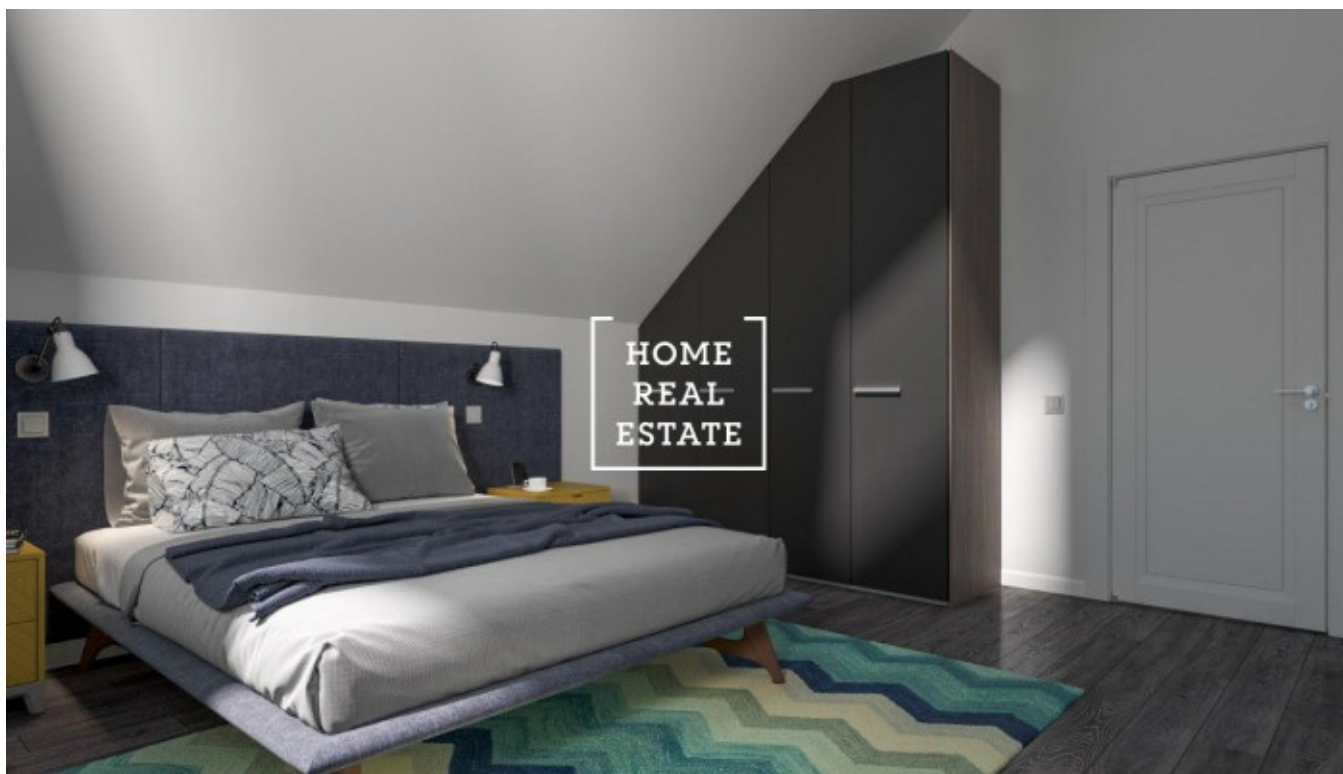

## Sale flat 3+kk, 732 m<sup>2</sup> - Hokešovo náměstí, Praha 6

ID	<a href="#">35508</a>	Offer	Sale
Group	3+kk	Ownership	Personal
Usable area	732 m <sup>2</sup>	Parking	Yes
City	<a href="#">Prague</a>	District	<a href="#">Praha 6</a>
City district	<a href="#">Přední Kopanina</a>	Status	Realized