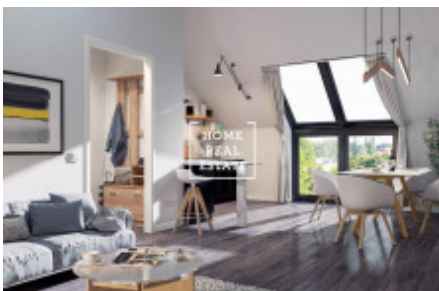

Sale flat 3+kk, 732 m² - Hokešovo náměstí, Praha 6

ID	35508	Offer	Sale
Group	3+kk	Ownership	Personal
Usable area	732 m ²	Parking	Yes
City	Prague	District	Praha 6
City district	Přední Kopanina	Status	Realized