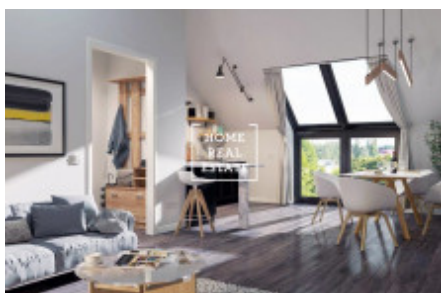

## Sale flat 3+kk, 732 m<sup>2</sup> - Hokešovo náměstí, Praha 6

ID	<a href="#">35508</a>	Offer	Sale
Group	3+kk	Ownership	Personal
Usable area	732 m <sup>2</sup>	Parking	Yes
City	<a href="#">Prague</a>	District	<a href="#">Praha 6</a>
City district	<a href="#">Přední Kopanina</a>	Status	Realized