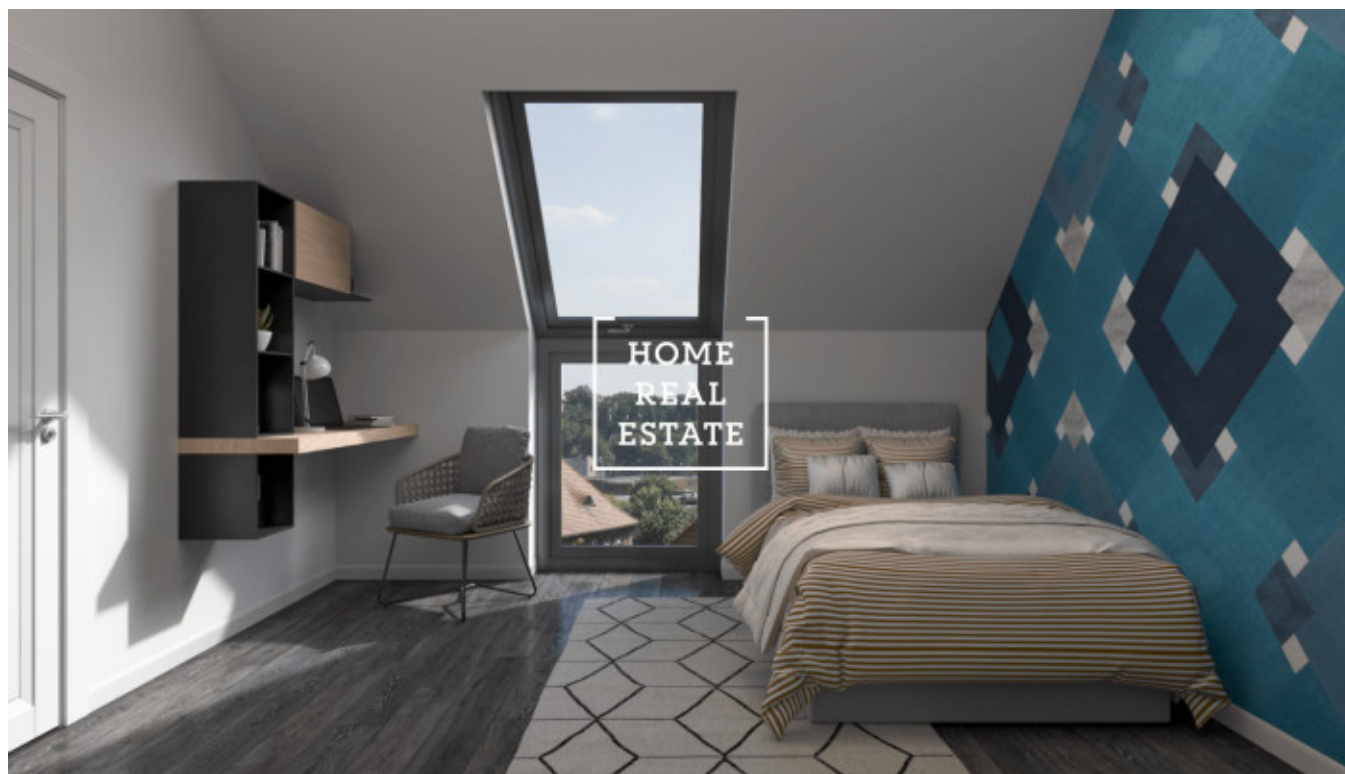

## Sale flat 3+kk, 64 m<sup>2</sup> - Hokešovo náměstí, Praha 6

ID	<a href="#">35506</a>	Offer	Sale
Group	3+kk	Ownership	Personal
Usable area	64 m <sup>2</sup>	Parking	Yes
City	<a href="#">Prague</a>	District	<a href="#">Praha 6</a>
City district	<a href="#">Přední Kopanina</a>	Status	Realized