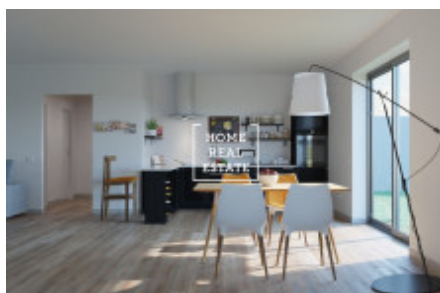

## Sale flat 3+kk, 64 m<sup>2</sup> - Hokešovo náměstí, Praha 6

ID	<a href="#">35506</a>	Offer	Sale
Group	3+kk	Ownership	Personal
Usable area	64 m <sup>2</sup>	Parking	Yes
City	<a href="#">Prague</a>	District	<a href="#">Praha 6</a>
City district	<a href="#">Přední Kopanina</a>	Status	Realized