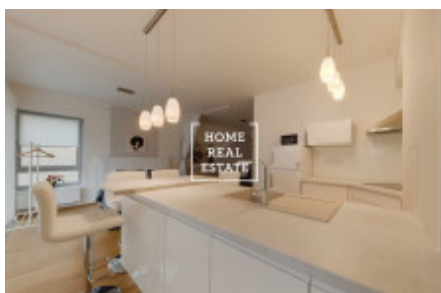

# Rent flat 2+kk, 69 m<sup>2</sup> - Za Karlínským přístavem

ID	<a href="#">35501</a>	Offer	Rental
Group	2+kk	Furnished	Furnished
Location	Za Karlínským přístavem 683, Karlín, Česko	Ownership	Personal
Usable area	69 m <sup>2</sup>	City	<a href="#">Prague</a>
City district	<a href="#">Karlín</a>	Status	Realized