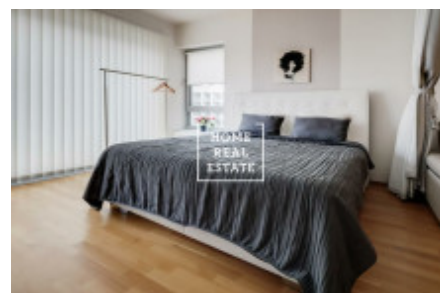

# Rent flat 2+kk, 69 m<sup>2</sup> - Za Karlínským přístavem

ID	<a href="#">35501</a>	Offer	Rental
Group	2+kk	Furnished	Furnished
Location	Za Karlínským přístavem 683, Karlín, Česko	Ownership	Personal
Usable area	69 m <sup>2</sup>	City	<a href="#">Prague</a>
City district	<a href="#">Karlín</a>	Status	Realized