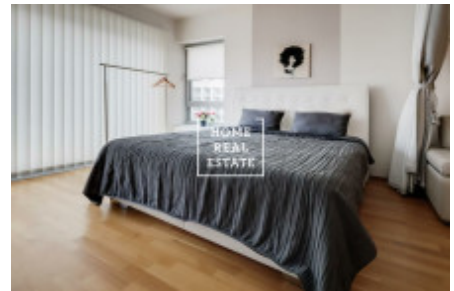

Rent flat 2+kk, 69 m² - Za Karlínským přístavem

ID	35501	Offer	Rental
Group	2+kk	Furnished	Furnished
Location	Za Karlínským přístavem 683, Karlín, Česko	Ownership	Personal
Usable area	69 m ²	City	Prague
City district	Karlín	Status	Realized