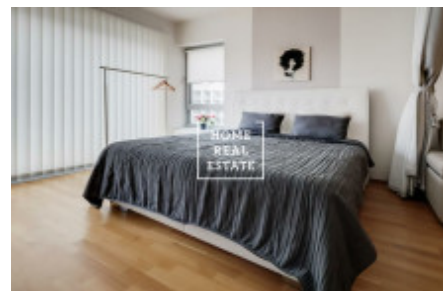

# Rent flat 2+kk, 69 m2 - Za Karlínským přístavem

ID	<a href="#">35501</a>
Offer	Rental
Group	2+kk
Furnished	Furnished
Location	Za Karlínským přístavem 683, Karlín, Česko
Ownership	Personal
Usable area	69 m <sup>2</sup>
City	<a href="#">Prague</a>
City district	<a href="#">Karlín</a>