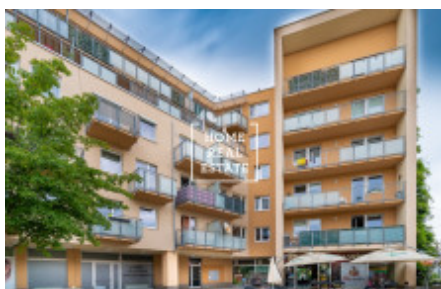

## Sale flat 2+kk, 65 m<sup>2</sup> - náměstí Přátelství

ID	<a href="#">35435</a>	Offer	Sale
Group	2+kk	Furnished	unfurnished
Ownership	Personal	Usable area	65 m <sup>2</sup>
Parking	Yes	City	<a href="#">Prague</a>
City district	<a href="#">Hostivař</a>	Status	Realized