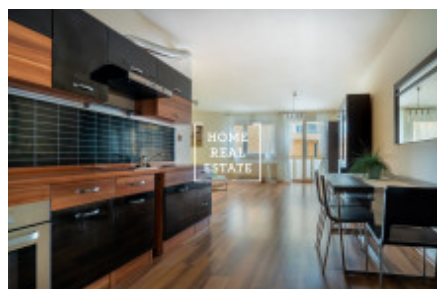

## Sale flat 2+kk, 65 m<sup>2</sup> - náměstí Přátelství

ID	<a href="#">35435</a>	Offer	Sale
Group	2+kk	Furnished	unfurnished
Ownership	Personal	Usable area	65 m <sup>2</sup>
Parking	Yes	City	<a href="#">Prague</a>
City district	<a href="#">Hostivař</a>	Status	Realized