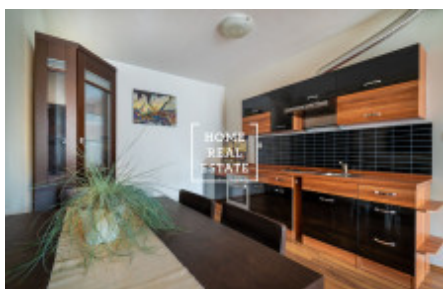

## Sale flat 2+kk, 65 m<sup>2</sup> - náměstí Přátelství

ID	<a href="#">35435</a>	Offer	Sale
Group	2+kk	Furnished	unfurnished
Ownership	Personal	Usable area	65 m <sup>2</sup>
Parking	Yes	City	<a href="#">Prague</a>
City district	<a href="#">Hostivař</a>	Status	Realized