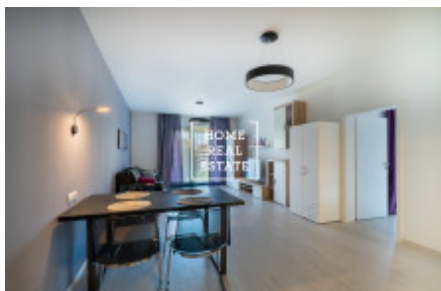

Rent flat 2+kk, 65 m² - U Mlýnského kanálu, Praha 8

ID
Offer
Group
Furnished
Ownership
Usable area
City
District
City district

[35337](#)
Rental
2+kk
Furnished
Personal
65 m²
[Prague](#)
[Praha 8](#)
[Karlín](#)