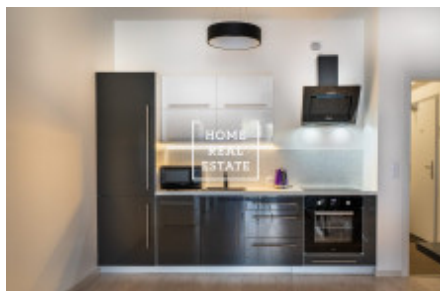

Rent flat 2+kk, 65 m² - U Mlýnského kanálu, Praha 8

ID
Offer
Group
Furnished
Ownership
Usable area
City
District
City district

[35337](#)
Rental
2+kk
Furnished
Personal
65 m²
[Prague](#)
[Praha 8](#)
[Karlín](#)