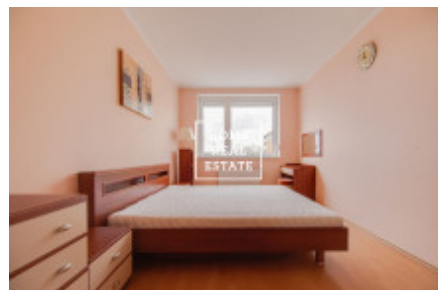

## Sale flat 2+1, 65 m<sup>2</sup> - náměstí Přátelství

ID	<a href="#">35317</a>	Offer	Sale
Group	2+1	Ownership	Personal
Usable area	65 m <sup>2</sup>	Parking	Yes
City	<a href="#">Prague</a>	City district	<a href="#">Hostivař</a>
Status	Realized		