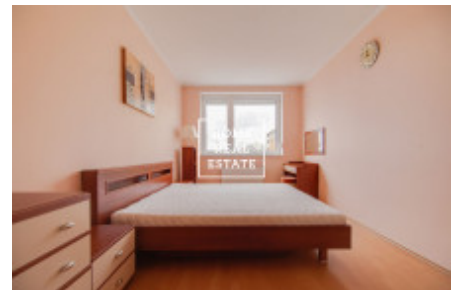

Sale flat 2+1, 65 m² - náměstí Přátelství

ID	35317	Offer	Sale
Group	2+1	Ownership	Personal
Usable area	65 m ²	Parking	Yes
City	Prague	City district	Hostivař
Status	Realized		