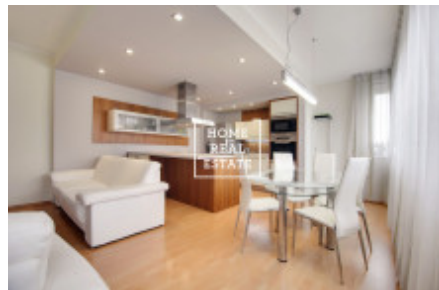

Sale flat 2+1, 65 m² - náměstí Přátelství

ID	35317	Offer	Sale
Group	2+1	Ownership	Personal
Usable area	65 m ²	Parking	Yes
City	Prague	City district	Hostivař
Status	Realized		