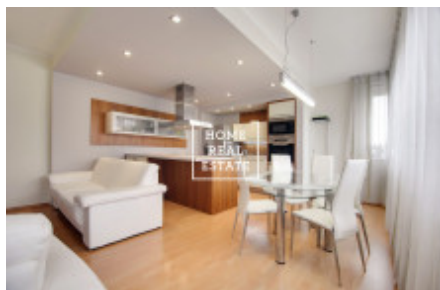

## Sale flat 2+1, 65 m<sup>2</sup> - náměstí Přátelství

ID	<a href="#">35317</a>	Offer	Sale
Group	2+1	Ownership	Personal
Usable area	65 m <sup>2</sup>	Parking	Yes
City	<a href="#">Prague</a>	City district	<a href="#">Hostivař</a>
Status	Realized		