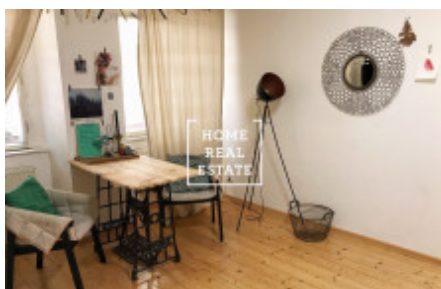

HOME
REAL
ESTATE

Rent flat 1+1, 20 m² - Uhelný Trh, Praha 1

ID	35299	Offer	Rental
Group	1+1	Furnished	Furnished
Location	Uhelný trh 2, Staré Město, Česko	Ownership	Personal
Usable area	20 m²	City	Prague
District	Praha 1	City district	Staré Město
Status	Realized