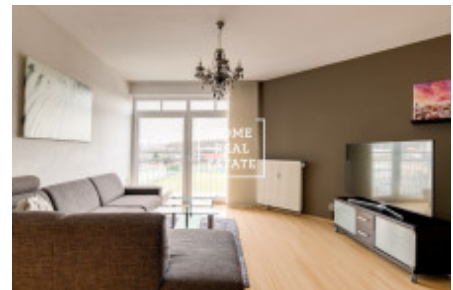

## Rent flat 2+kk, 70 m<sup>2</sup> - Přípotoční, Praha 10

ID	<a href="#">35218</a>	Offer	Rental
Group	2+kk	Furnished	Furnished
Location	Přípotoční 1528/2	Ownership	Personal
Usable area	70 m <sup>2</sup>	City	<a href="#">Prague</a>
District	<a href="#">Praha 10</a>	City district	<a href="#">Vršovice</a>
Status	Realized		