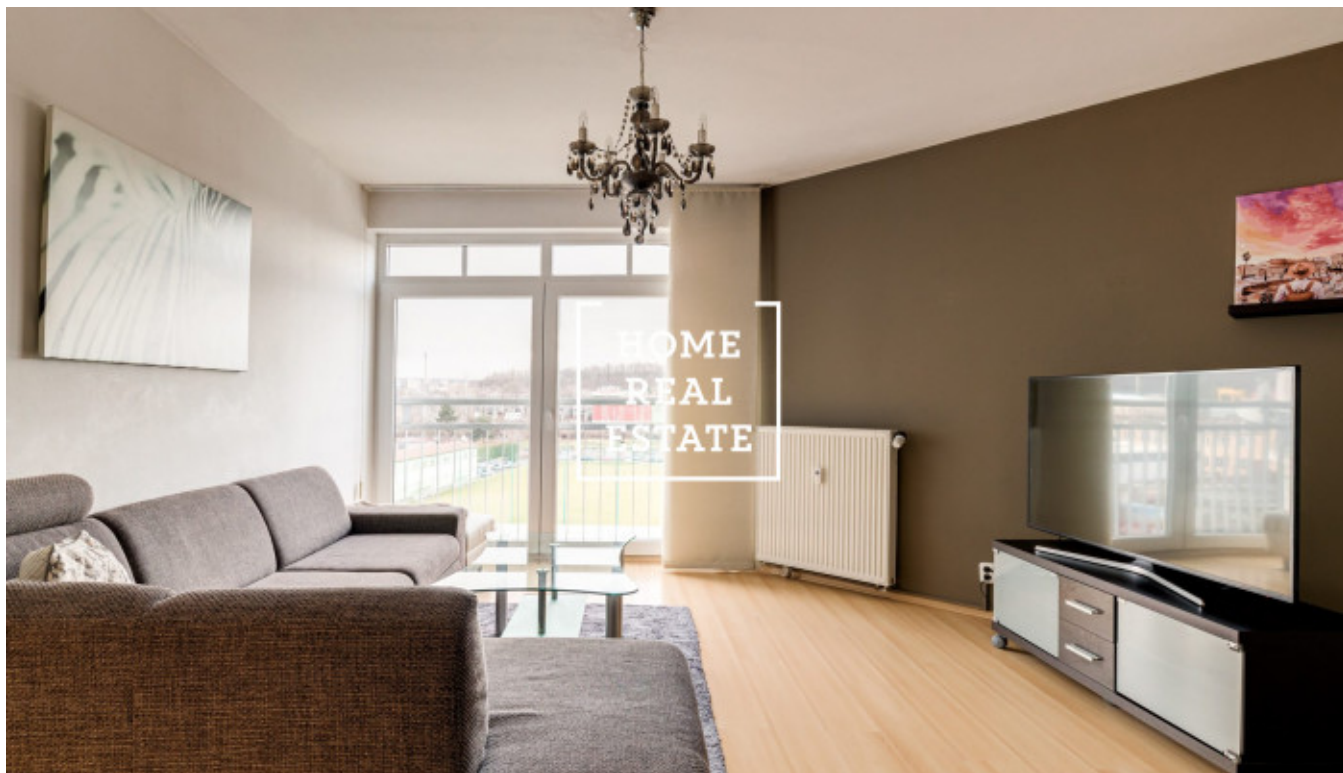

## Rent flat 2+kk, 70 m<sup>2</sup> - Přípotoční, Praha 10

ID	<a href="#">35218</a>	Offer	Rental
Group	2+kk	Furnished	Furnished
Location	Přípotoční 1528/2	Ownership	Personal
Usable area	70 m <sup>2</sup>	City	<a href="#">Prague</a>
District	<a href="#">Praha 10</a>	City district	<a href="#">Vršovice</a>
Status	Realized		