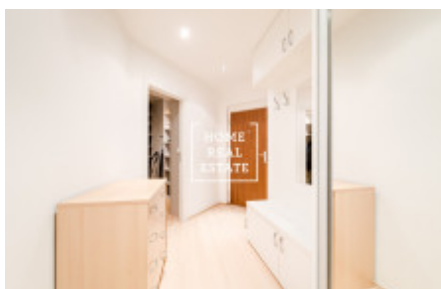

## Rent flat 2+kk, 70 m<sup>2</sup> - Přípotoční, Praha 10

ID	<a href="#">35218</a>	Offer	Rental
Group	2+kk	Furnished	Furnished
Location	Přípotoční 1528/2	Ownership	Personal
Usable area	70 m <sup>2</sup>	City	<a href="#">Prague</a>
District	<a href="#">Praha 10</a>	City district	<a href="#">Vršovice</a>
Status	Realized		