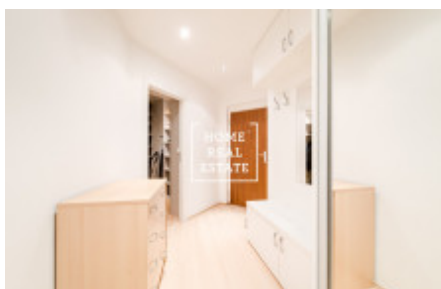

HOME
REAL
ESTATE

Rent flat 2+kk, 70 m² - Přípotoční, Praha 10

ID
Offer
Group
Furnished
Location
Ownership
Usable area
City
District
City district

[35218](#)
Rental
2+kk
Furnished
Přípotoční 1528/2
Personal
70 m²
[Prague](#)
[Praha 10](#)
[Vršovice](#)