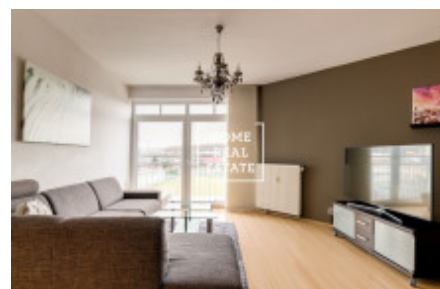

## Rent flat 2+kk, 70 m<sup>2</sup> - Přípotoční, Praha 10

ID	<a href="#">35218</a>	Offer	Rental
Group	2+kk	Furnished	Furnished
Location	Přípotoční 1528/2	Ownership	Personal
Usable area	70 m <sup>2</sup>	City	<a href="#">Prague</a>
District	<a href="#">Praha 10</a>	City district	<a href="#">Vršovice</a>
Status	Realized		