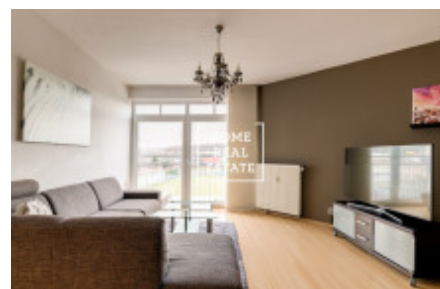

HOME
REAL
ESTATE

Rent flat 2+kk, 70 m² - Přípotoční, Praha 10

ID
Offer
Group
Furnished
Location
Ownership
Usable area
City
District
City district

[35218](#)
Rental
2+kk
Furnished
Přípotoční 1528/2
Personal
70 m²
[Prague](#)
[Praha 10](#)
[Vršovice](#)