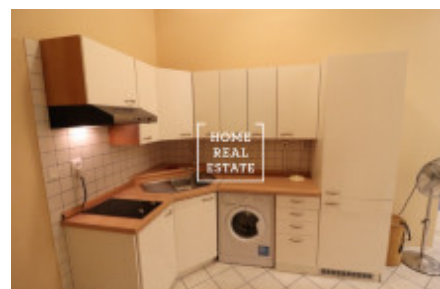

## Rent flat 2+1, 55 m<sup>2</sup> - Lípová, Praha 2

ID	<a href="#">34796</a>	Offer	Rental
Group	2+1	Furnished	Furnished
Location	Lípová 20, Nové Město, Česko	Ownership	Personal
Usable area	55 m <sup>2</sup>	City	<a href="#">Prague</a>
District	<a href="#">Praha 2</a>	City district	<a href="#">Nové Město</a>
Status	Realized		