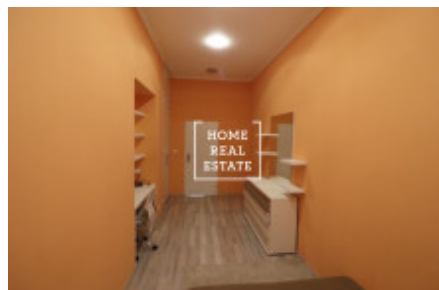

## Rent flat 2+1, 55 m<sup>2</sup> - Lípová, Praha 2

ID	<a href="#">34796</a>	Offer	Rental
Group	2+1	Furnished	Furnished
Location	Lípová 20, Nové Město, Česko	Ownership	Personal
Usable area	55 m <sup>2</sup>	City	<a href="#">Prague</a>
District	<a href="#">Praha 2</a>	City district	<a href="#">Nové Město</a>
Status	Realized		