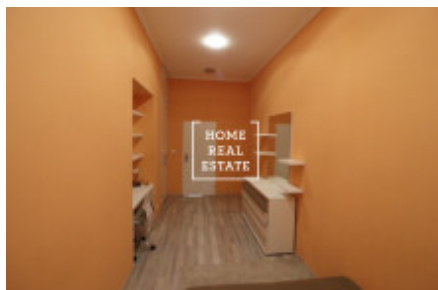

Rent flat 2+1, 55 m² - Lípová, Praha 2

ID	34796	Offer	Rental
Group	2+1	Furnished	Furnished
Location	Lípová 20, Nové Město, Česko	Ownership	Personal
Usable area	55 m ²	City	Prague
District	Praha 2	City district	Nové Město
Status	Realized		