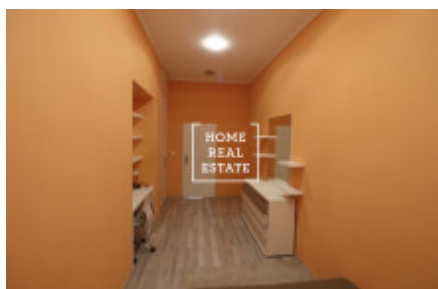

## Rent flat 2+1, 55 m<sup>2</sup> - Lípová, Praha 2

ID	<a href="#">34796</a>	Offer	Rental
Group	2+1	Furnished	Furnished
Location	Lípová 20, Nové Město, Česko	Ownership	Personal
Usable area	55 m <sup>2</sup>	City	<a href="#">Prague</a>
District	<a href="#">Praha 2</a>	City district	<a href="#">Nové Město</a>
Status	Realized		