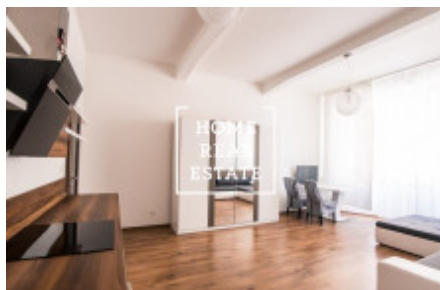

Rent flat 1+kk

ID
Offer
Group
City

[34788](#)
Rental
1+kk
[Prague](#)