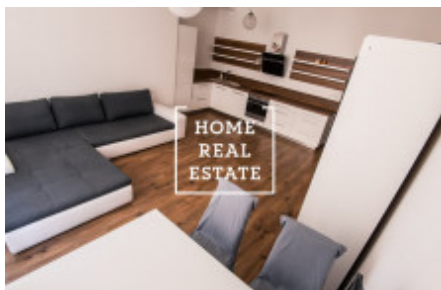

Rent flat 1+kk

ID
Offer
Group
City

[34788](#)
Rental
1+kk
[Prague](#)