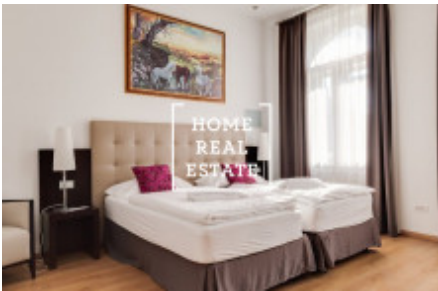

## Rent flat 2+kk, 65 m<sup>2</sup> - Vojtěšská 13-1 110, Praha 1

ID

[34635](#)

Offer

Rental

Group

2+kk

Furnished