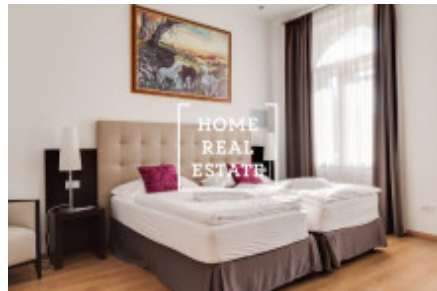

## Rent flat 2+kk, 65 m<sup>2</sup> - Vojtěšská 13-1 110, Praha 1

ID

[34635](#)

Offer

Rental

Group

2+kk

Furnished