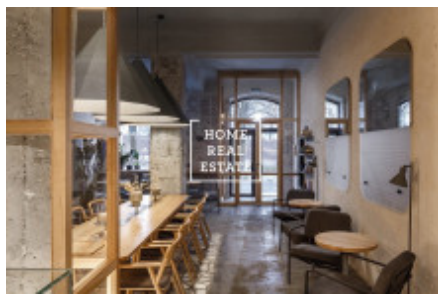

Rent commercial restaurant, 123 m2 - Karmelitská, Praha 1

Společnost „Home Real Estate“ exkluzivně nabízí k pronájmu kavárnu s vlastní zahradou o celkové výměře 123m², situovanou v žádané lokalitě Praha 1 - Malá Strana. Jedná se o kavárnu o kapacitě 48 míst k sezení + 40 na zahradě. Skládá se z 1 podzemního a 1 nadzemního podlaží. V letech 2016 a 2017 byla provedena rekonstrukce. Samozřejmostí této lokality je veškerá občanská vybavenost. V pěší dostupnosti je zastávka MHD. Nájemné: 126.000, - Kč+ DPH + poplatky za služby: 7.200, - Kč + elektřina. Odstupné: 2.700.000, - Kč. Smlouva je na 10 let. Uvedené fotografie jsou pouze ilustrační. Pro více informací a možnost prohlídky kontaktujte makléře nebo vyplňte formulář níže. Máme široké portfolio neveřejných nabídek komerčních nemovitostí. Pro více nabídek restaurací, kaváren a hotelů k pronájmu a prodeji navštivte naši webovou stránku www.horeca.cz.