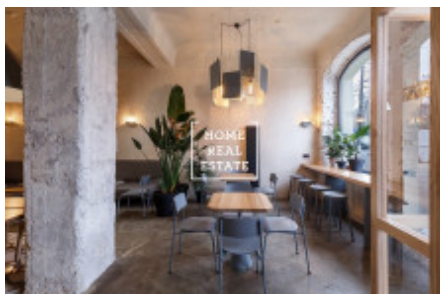

HOME
REAL
ESTATE

Rent commercial restaurant, 123 m2 - Karmelitská, Praha 1

Společnost „Home Real Estate“ exkluzivně nabízí k pronájmu kavárnu s vlastní zahradou o celkové výměře 123m², situovanou v žádané lokalitě Praha 1 - Malá Strana. Jedná se o kavárnu o kapacitě 48 míst k sezení + 40 na zahradě. Skládá se z 1 podzemního a 1 nadzemního podlaží. V letech 2016 a 2017 byla provedena rekonstrukce. Samozřejmostí této lokality je veškerá občanská vybavenost. V pěší dostupnosti je zastávka MHD. Nájemné: 126.000, - Kč+ DPH + poplatky za služby: 7.200, - Kč + elektřina. Odstupné: 2.700.000, - Kč. Smlouva je na 10 let. Uvedené fotografie jsou pouze ilustrační. Pro více informací a možnost prohlídky kontaktujte makléře nebo vyplňte formulář níže. Máme široké portfolio neveřejných nabídek komerčních nemovitostí. Pro více nabídek restaurací, kaváren a hotelů k pronájmu a prodeji navštivte naši webovou stránku www.horeca.cz.