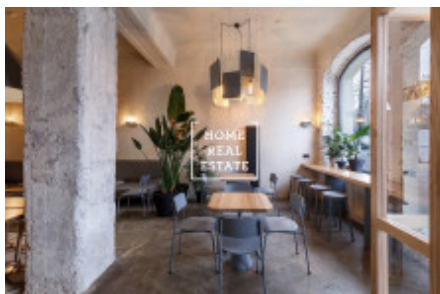

Rent commercial restaurant, 123 m2 - Karmelitská, Praha 1

Společnost „Home Real Estate“ exkluzivně nabízí k pronájmu kavárnu s vlastní zahradou o celkové výměře 123m², situovanou v žádané lokalitě Praha 1 - Malá Strana. Jedná se o kavárnu o kapacitě 48 míst k sezení + 40 na zahradě. Skládá se z 1 podzemního a 1 nadzemního podlaží. V letech 2016 a 2017 byla provedena rekonstrukce. Samozřejmostí této lokality je veškerá občanská vybavenost. V pěší dostupnosti je zastávka MHD. Nájemné: 126.000, - Kč+ DPH + poplatky za služby: 7.200, - Kč + elektřina. Odstupné: 2.700.000, - Kč. Smlouva je na 10 let. Uvedené fotografie jsou pouze ilustrační. Pro více informací a možnost prohlídky kontaktujte makléře nebo vyplňte formulář níže. Máme široké portfolio neveřejných nabídek komerčních nemovitostí. Pro více nabídek restaurací, kaváren a hotelů k pronájmu a prodeji navštivte naši webovou stránku www.horeca.cz.