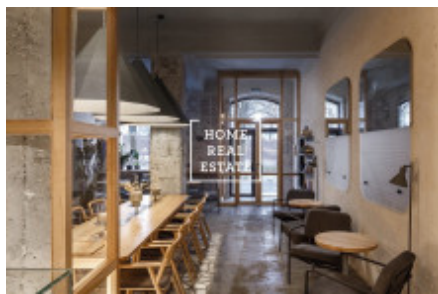

HOME
REAL
ESTATE

Rent commercial restaurant, 123 m2 - Karmelitská, Praha 1

Společnost „Home Real Estate“ exkluzivně nabízí k pronájmu kavárnu s vlastní zahradou o celkové výměře 123m², situovanou v žádané lokalitě Praha 1 - Malá Strana. Jedná se o kavárnu o kapacitě 48 míst k sezení + 40 na zahradě. Skládá se z 1 podzemního a 1 nadzemního podlaží. V letech 2016 a 2017 byla provedena rekonstrukce. Samozřejmostí této lokality je veškerá občanská vybavenost. V pěší dostupnosti je zastávka MHD. Nájemné: 126.000, - Kč+ DPH + poplatky za služby: 7.200, - Kč + elektřina. Odstupné: 2.700.000, - Kč. Smlouva je na 10 let. Uvedené fotografie jsou pouze ilustrační. Pro více informací a možnost prohlídky kontaktujte makléře nebo vyplňte formulář níže. Máme široké portfolio neveřejných nabídek komerčních nemovitostí. Pro více nabídek restaurací, kaváren a hotelů k pronájmu a prodeji navštivte naši webovou stránku www.horeca.cz.