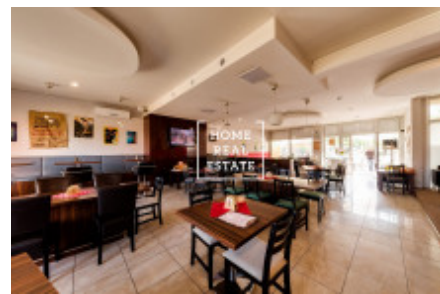

Sale commercial business premises, 194 m² - náměstí Přátelství, Praha 10

ID	34543	Offer	Sale
Group	Business premises	Location	nám. Přátelství 1518/5, Praha 15- Hostivař, Česko
Ownership	Personal	Usable area	194 m ²
City	Prague	District	Praha 10
City district	Hostivař	Status	Realized