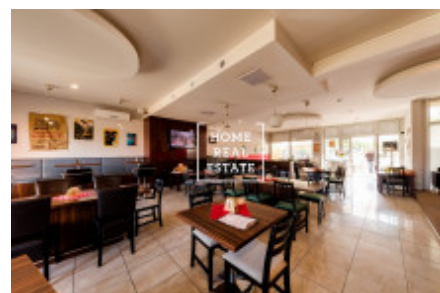

Sale commercial business premises, 194 m² - náměstí Přátelství, Praha 10

ID	34543	Offer	Sale
Group	Business premises	Location	nám. Přátelství 1518/5, Praha 15- Hostivař, Česko
Ownership	Personal	Usable area	194 m ²
City	Prague	District	Praha 10
City district	Hostivař	Status	Realized