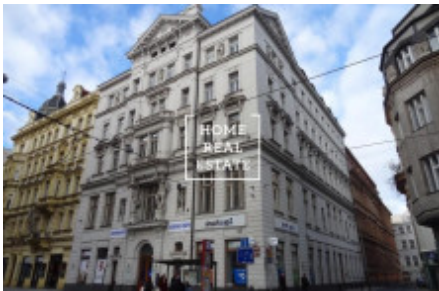

HOME
REAL
ESTATE

Sale commercial apartment house, 2500 m2 - Wenzigova, Praha 2

Společnost "Home Real Estate" exkluzivně nabízí k prodeji moderní hotel o celkové ploše 2500 m², situovaný v žádáné lokalitě Praha 2 - Nové Město. Jedná se o pětipodlažní budovu se dvěma výtahy, která nabízí 69 moderně vybavených pokojů, snídaňovou místnost a bar. Tato nabídka je výbornou příležitostí investice do rozběhnutého podnikání. V dosahu 5 minut je zastávka MHD. Celková cena je na vyžádání u RK. Uvedené fotografie jsou pouze ilustrační. Pro více informací a možnost prohlídky kontaktujte makléře nebo vyplňte formulář níže. Máme široké portfolio neveřejných nabídek komerčních nemovitostí. Pro více nabídek restaurací, kaváren a hotelů k pronájmu a prodeji navštivte naši webovou stránku horeca.cz.

ID	34542	Offer	Sale
Group	Apartment house	Furnished	Furnished
Location	Wenzigova	Ownership	Personal
Usable area	2500 m ²	City	Prague
District	Praha 2	City district	Nové Město
Status	Realized		