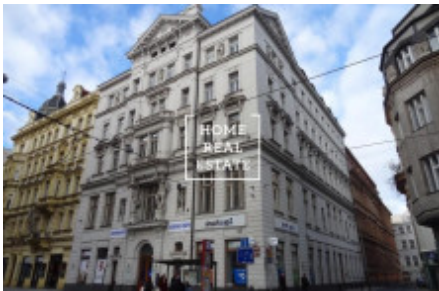

HOME
REAL
ESTATE

Sale commercial apartment house, 2500 m2 - Wenzigova, Praha 2

Společnost "Home Real Estate" exkluzivně nabízí k prodeji moderní hotel o celkové ploše 2500 m², situovaný v žádané lokalitě Praha 2 - Nové Město. Jedná se o pětipodlažní budovu se dvěma výtahy, která nabízí 69 moderně vybavených pokojů, snídaňovou místnost a bar. Tato nabídka je výbornou příležitostí investice do rozběhnutého podnikání. V dosahu 5 minut je zastávka MHD. Celková cena je na vyžádání u RK. Uvedené fotografie jsou pouze ilustrační. Pro více informací a možnost prohlídky kontaktujte makléře nebo vyplňte formulář níže. Máme široké portfolio neveřejných nabídek komerčních nemovitostí. Pro více nabídek restaurací, kaváren a hotelů k pronájmu a prodeji navštivte naši webovou stránku horeca.cz.

ID	34542	Offer	Sale
Group	Apartment house	Furnished	Furnished
Location	Wenzigova	Ownership	Personal
Usable area	2500 m ²	City	Prague
District	Praha 2	City district	Nové Město
Status	Realized		