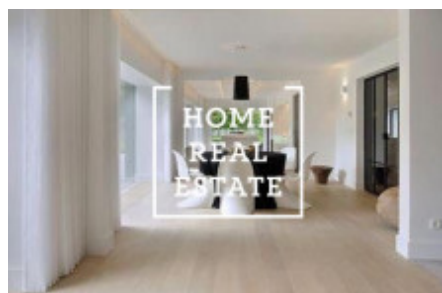

## Sale commercial apartment house, 2500 m2 - Resslova, Praha 2

Společnost "Home Real Estate" exkluzivně nabízí k prodeji činžovní dům, situovaný v žádané lokalitě Praha 2 - Nové Město. Jedná se o vícepodlažní cihlový dům s výtahem o celkové ploše 2500 m<sup>2</sup>, který nabízí 12 bytových jednotek o velikosti cca. 2144 m<sup>2</sup> a komerční prostor v přízemí o velikosti cca. 357. Dům se prodává včetně vybavení. V současné době je to historicky cenný a památkově chráněný objekt. Samozřejmostí této lokality je velký počet kaváren, restaurací a ostatní občanské vybavenosti. V dosahu 5 minut je zastávka MHD. Celková cena je na vyžádání u RK. Uvedené fotografie jsou pouze ilustrační. Pro více informací a možnost prohlídky kontaktujte makléře nebo vyplňte formulář níže. Máme široké portfolio neveřejných nabídek komerčních nemovitostí. Pro více nabídek restaurací, kaváren a hotelů k pronájmu a prodeji navštivte naši webovou stránku [horeca.cz](http://horeca.cz).