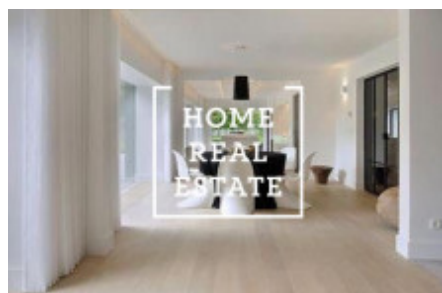

## Sale commercial apartment house, 2500 m2 - Resslova, Praha 2

Společnost "Home Real Estate" exkluzivně nabízí k prodeji činžovní dům, situovaný v žádáné lokalitě Praha 2 - Nové Město. Jedná se o vícepodlažní cihlový dům s výtahem o celkové ploše 2500 m<sup>2</sup>, který nabízí 12 bytových jednotek o velikosti cca. 2144 m<sup>2</sup> a komerční prostor v přízemí o velikosti cca. 357. Dům se prodává včetně vybavení. V současné době je to historicky cenný a památkově chráněný objekt. Samozřejmostí této lokality je velký počet kaváren, restaurací a ostatní občanské vybaveností. V dosahu 5 minut je zastávka MHD. Celková cena je na vyžádání u RK. Uvedené fotografie jsou pouze ilustrační. Pro více informací a možnost prohlídky kontaktujte makléře nebo vyplňte formulář níže. Máme široké portfolio neveřejných nabídek komerčních nemovitostí. Pro více nabídek restaurací, kaváren a hotelů k pronájmu a prodeji navštivte naši webovou stránku [horeca.cz](http://horeca.cz).