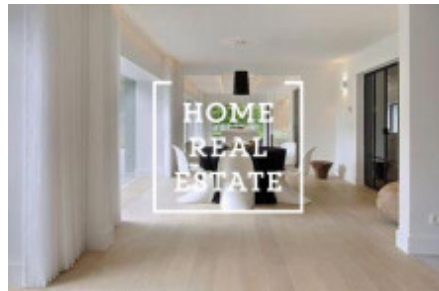

HOME
REAL
ESTATE

Sale commercial apartment house, 2500 m2 - Resslova, Praha 2

Společnost "Home Real Estate" exkluzivně nabízí k prodeji činžovní dům, situovaný v žádáné lokalitě Praha 2 - Nové Město. Jedná se o vícepodlažní cihlový dům s výtahem o celkové ploše 2500 m², který nabízí 12 bytových jednotek o velikosti cca. 2144 m² a komerční prostor v přízemí o velikosti cca. 357. Dům se prodává včetně vybavení. V současné době je to historicky cenný a památkově chráněný objekt. Samozřejmostí této lokality je velký počet kaváren, restaurací a ostatní občanské vybavenosti. V dosahu 5 minut je zastávka MHD. Celková cena je na vyžádání u RK. Uvedené fotografie jsou pouze ilustrační. Pro více informací a možnost prohlídky kontaktujte makléře nebo vyplňte formulář níže. Máme široké portfolio neveřejných nabídek komerčních nemovitostí. Pro více nabídek restaurací, kaváren a hotelů k pronájmu a prodeji navštivte naši webovou stránku horeca.cz.