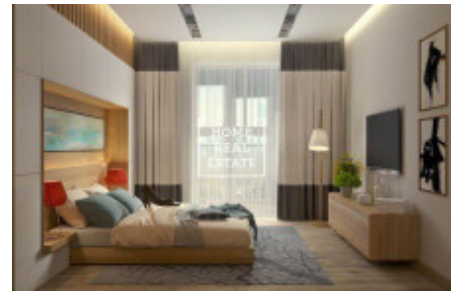

HOME
REAL
ESTATE

Sale commercial apartment house, 500 m2 - Michalská, Praha 1

Společnost "Home Real Estate" exkluzivně nabízí k prodeji činžovní dům v lukrativní lokalitě Prahy 1 - Staré Město. Jedná se o historický secesní cihlový dům ve frekventované ulici o celkové ploše cca. 500 m², který se skládá z 1 podzemního a 3 nadzemních podlaží. V podzemním podlaží jsou 2 sklepy (cca 50 m²), v přízemí 3 komerční prostory (cca 100 m²), 2 WC (cca 4 m²), dále v 2. a 3. podlažích: 8 pokojů (162 m²), 2 WC (cca 4 m²), 6 koupelen (cca 19 m²) a terasa (cca 32 m²). Samozřejmostí této lokality je velký počet kaváren, restaurací a ostatní občanské vybavenosti. V dosahu 5 minut je zastávka MHD. Celková cena je na vyžádání u RK. Uvedené fotografie jsou pouze ilustrační. Pro více informací a možnost prohlídky kontaktujte makléře nebo vyplňte formulář níže. Máme široké portfolio neveřejných nabídek komerčních nemovitostí. Pro více nabídek restaurací, kaváren a hotelů k pronájmu a prodeji navštivte naši webovou stránku horeca.cz.