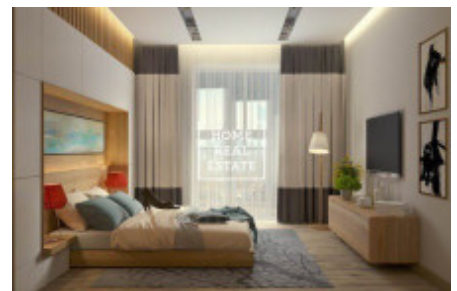

HOME
REAL
ESTATE

Sale commercial apartment house, 500 m2 - Michalská, Praha 1

Společnost "Home Real Estate" exkluzivně nabízí k prodeji činžovní dům v lukrativní lokalitě Prahy 1 - Staré Město. Jedná se o historický secesní cihlový dům ve frekventované ulici o celkové ploše cca. 500 m², který se skládá z 1 podzemního a 3 nadzemních podlaží. V podzemním podlaží jsou 2 sklepy (cca 50 m²), v přízemí 3 komerční prostory (cca 100 m²), 2 WC (cca 4 m²), dále v 2. a 3. podlažích: 8 pokojů (162 m²), 2 WC (cca 4 m²), 6 koupelen (cca 19 m²) a terasa (cca 32 m²) Samozřejmostí této lokality je velký počet kaváren, restaurací a ostatní občanské vybavenosti. V dosahu 5 minut je zastávka MHD. Celková cena je na vyžádání u RK. Uvedené fotografie jsou pouze ilustrační. Pro více informací a možnost prohlídky kontaktujte makléře nebo vyplňte formulář níže. Máme široké portfolio neveřejných nabídek komerčních nemovitostí. Pro více nabídek restaurací, kaváren a hotelů k pronájmu a prodeji navštivte naši webovou stránku horeca.cz.