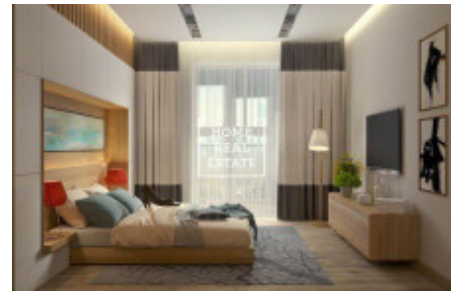

HOME
REAL
ESTATE

Sale commercial apartment house, 500 m2 - Michalská, Praha 1

Společnost "Home Real Estate" exkluzivně nabízí k prodeji činžovní dům v lukrativní lokalitě Prahy 1 - Staré Město. Jedná se o historický secesní cihlový dům ve frekventované ulici o celkové ploše cca. 500 m², který se skládá z 1 podzemního a 3 nadzemních podlaží. V podzemním podlaží jsou 2 sklepy (cca 50 m²), v přízemí 3 komerční prostory (cca 100 m²), 2 WC (cca 4 m²), dále v 2. a 3. podlažích: 8 pokojů (162 m²), 2 WC (cca 4 m²), 6 koupelen (cca 19 m²) a terasa (cca 32 m²) Samozřejmostí této lokality je velký počet kaváren, restaurací a ostatní občanské vybavenosti. V dosahu 5 minut je zastávka MHD. Celková cena je na vyžádání u RK. Uvedené fotografie jsou pouze ilustrační. Pro více informací a možnost prohlídky kontaktujte makléře nebo vyplňte formulář níže. Máme široké portfolio neveřejných nabídek komerčních nemovitostí. Pro více nabídek restaurací, kaváren a hotelů k pronájmu a prodeji navštivte naši webovou stránku horeca.cz.