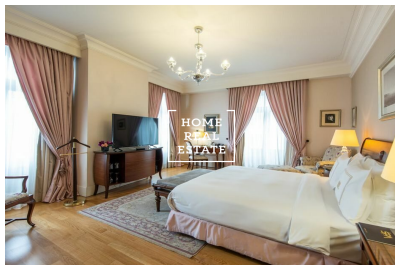

## Sale commercial other, 500 m2 - Karmelitská, Praha 1

Společnost " Home Real Estate" si dovoluje exkluzivně nabídnout k prodeji historický hotel o celkové ploše 500 m<sup>2</sup>, situovaný v populární městské části Praha 1 - Malá Strana. Máme široké portfolio neveřejných nabídek komerčních nemovitostí. Pro více nabídek restaurací, kaváren a hotelů k pronájmu a prodeji navštivte naši webovou stránku [horeca.cz](http://horeca.cz). Jedná se hotel, situovaný v historické budově ve velmi frekventované turistické ulici, který se skládá ze 6 stylově vybavených bytů po rekonstrukci. Tato nabídka je výbornou příležitostí investice do rozběhnutého podnikání. Celková cena, podrobnější informace a podmínky na vyžádání u RK Uvedené fotografie jsou pouze ilustrační. Máme široké portfolio neveřejných nabídek komerčních nemovitostí. Pro více nabídek restaurací, kaváren a hotelů k pronájmu a prodeji navštivte naši webovou stránku [horeca.cz](http://horeca.cz).