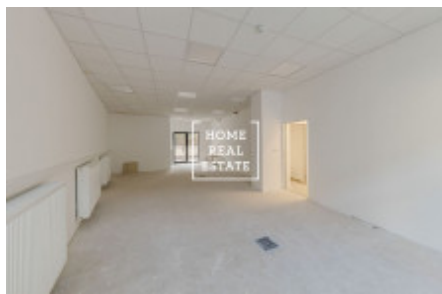

# Rent commercial business premises, 72 m2 - Pod Barvířkou, Praha 5

«Home Real Estate» nabízí k pronájmu komerční prostor, který se nachází v rezidenci Mélange v žádané městské části Praha 5 - Smíchov. Do konce karantény neplatíte nájem + prázdniny pro rekonstrukci prostoru. Nezařízený komerční prostor má plochu 72 m<sup>2</sup> a náleží k němu 30 m<sup>2</sup> velká terasa. Jsou zde vysoké stropy (3,5 m). Prostor Open space + zázemí pro personál dávají možnost širokého využití. Ne pro gastronomii a kadeřnictví. Smlouva na minimálně 3 roky. Rezidence Mélange je nový projekt, inspirovaný německým funkcionalismem, přesto pěkně zapadající do jednoho z nejvýznamnějších historických území Prahy. Jeho hlavními prvky jsou umístění v centrální a velice perspektivní části města s dobrou dopravní dostupností, opravdu hezký, moderní design exteriéru a interiéru, špičkové standardy vybavení bytu a celkově vysoká úroveň provedení stavby. Rezidence se nachází v jižní části Smíchova na kopci mezi Pavím vrchem a Dívčími Hradý, 40 metrů nad hladinou Vltavy. Je tak dokonalá pro ty, kteří chtějí pracovat poblíž frekventovaného Anděla a přesto mít klid a soukromí, které zaručuje právě ulice Pod Brentovou. Výborná dopravní dostupnost: tramvajová zastávka Braunova je hned u domu, cesta tramvají do Anděla (linka B) pak trvá pouhých 7 minut. Cena: 22.000 Kč, poplatky za služby (voda, vytápění, odvoz odpadu atd.) 2.200 Kč. Provize pro RK 22.000 + DPH Pro více informací a možnost prohlídky kontaktujte makléře nebo vyplňte formulář níže.