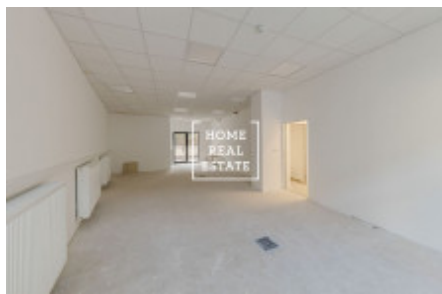

Rent commercial business premises, 72 m2 - Pod Barvířkou, Praha 5

«Home Real Estate» nabízí k pronájmu komerční prostor, který se nachází v rezidenci Mélange v žádané městské části Praha 5 - Smíchov. Do konce karantény neplatíte nájem + prázdniny pro rekonstrukci prostoru. Nezařízený komerční prostor má plochu 72 m² a náleží k němu 30 m² velká terasa. Jsou zde vysoké stropy (3,5 m). Prostor Open space + zázemí pro personál dávají možnost širokého využití. Ne pro gastronomii a kadeřnictví. Smlouva na minimálně 3 roky. Rezidence Mélange je nový projekt, inspirovaný německým funkcionalismem, přesto pěkně zapadající do jednoho z nejvýznamnějších historických území Prahy. Jeho hlavními prvky jsou umístění v centrální a velice perspektivní části města s dobrou dopravní dostupností, opravdu hezký, moderní design exteriéru a interiéru, špičkové standardy vybavení bytu a celkově vysoká úroveň provedení stavby. Rezidence se nachází v jižní části Smíchova na kopci mezi Pavím vrchem a Dívčími Hradý, 40 metrů nad hladinou Vltavy. Je tak dokonalá pro ty, kteří chtějí pracovat poblíž frekventovaného Anděla a přesto mít klid a soukromí, které zaručuje právě ulice Pod Brentovou. Výborná dopravní dostupnost: tramvajová zastávka Braunova je hned u domu, cesta tramvají do Anděla (linka B) pak trvá pouhých 7 minut. Cena: 22.000 Kč, poplatky za služby (voda, vytápění, odvoz odpadu atd.) 2.200 Kč. Provize pro RK 22.000 + DPH Pro více informací a možnost prohlídky kontaktujte makléře nebo vyplňte formulář níže.