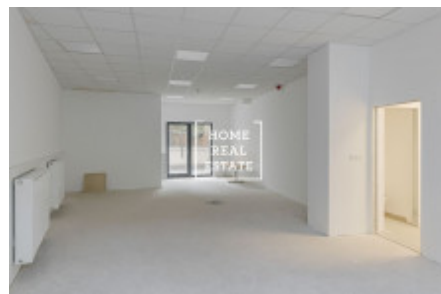

Rent commercial business premises, 72 m2 - Pod Barvířkou, Praha 5

«Home Real Estate» nabízí k pronájmu komerční prostor, který se nachází v rezidenci Mélange v žádané městské části Praha 5 - Smíchov. Do konce karantény neplatíte nájem + prázdniny pro rekonstrukci prostoru. Nezařízený komerční prostor má plochu 72 m² a náleží k němu 30 m² velká terasa. Jsou zde vysoké stropy (3,5 m). Prostor Open space + zázemí pro personál dávají možnost širokého využití. Ne pro gastronomii a kadeřnictví. Smlouva na minimálně 3 roky. Rezidence Mélange je nový projekt, inspirovaný německým funkcionalismem, přesto pěkně zapadající do jednoho z nejvýznamnějších historických území Prahy. Jeho hlavními prvky jsou umístění v centrální a velice perspektivní části města s dobrou dopravní dostupností, opravdu hezký, moderní design exteriéru a interiéru, špičkové standardy vybavení bytu a celkově vysoká úroveň provedení stavby. Rezidence se nachází v jižní části Smíchova na kopci mezi Pavím vrchem a Dívčími Hradý, 40 metrů nad hladinou Vltavy. Je tak dokonalá pro ty, kteří chtějí pracovat poblíž frekventovaného Anděla a přesto mít klid a soukromí, které zaručuje právě ulice Pod Brentovou. Výborná dopravní dostupnost: tramvajová zastávka Braunova je hned u domu, cesta tramvají do Anděla (linka B) pak trvá pouhých 7 minut. Cena: 22.000 Kč, poplatky za služby (voda, vytápění, odvoz odpadu atd.) 2.200 Kč. Provize pro RK 22.000 + DPH Pro více informací a možnost prohlídky kontaktujte makléře nebo vyplňte formulář níže.