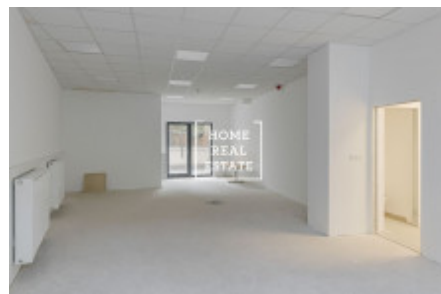

# Rent commercial business premises, 72 m2 - Pod Barvířkou, Praha 5

«Home Real Estate» nabízí k pronájmu komerční prostor, který se nachází v rezidenci Mélange v žádané městské části Praha 5 - Smíchov. Do konce karantény neplatíte nájem + prázdniny pro rekonstrukci prostoru. Nezařízený komerční prostor má plochu 72 m<sup>2</sup> a náleží k němu 30 m<sup>2</sup> velká terasa. Jsou zde vysoké stropy (3,5 m). Prostor Open space + zázemí pro personál dávají možnost širokého využití. Ne pro gastronomii a kadeřnictví. Smlouva na minimálně 3 roky. Rezidence Mélange je nový projekt, inspirovaný německým funkcionalismem, přesto pěkně zapadající do jednoho z nejvýznamnějších historických území Prahy. Jeho hlavními prvky jsou umístění v centrální a velice perspektivní části města s dobrou dopravní dostupností, opravdu hezký, moderní design exteriéru a interiéru, špičkové standardy vybavení bytu a celkově vysoká úroveň provedení stavby. Rezidence se nachází v jižní části Smíchova na kopci mezi Pavím vrchem a Dívčími Hradý, 40 metrů nad hladinou Vltavy. Je tak dokonalá pro ty, kteří chtějí pracovat poblíž frekventovaného Anděla a přesto mít klid a soukromí, které zaručuje právě ulice Pod Brentovou. Výborná dopravní dostupnost: tramvajová zastávka Braunova je hned u domu, cesta tramvají do Anděla (linka B) pak trvá pouhých 7 minut. Cena: 22.000 Kč, poplatky za služby (voda, vytápění, odvoz odpadu atd.) 2.200 Kč. Provize pro RK 22.000 + DPH Pro více informací a možnost prohlídky kontaktujte makléře nebo vyplňte formulář níže.