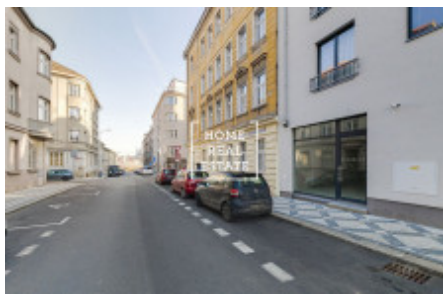

# Rent commercial business premises, 72 m2 - Pod Barvířkou, Praha 5

«Home Real Estate» nabízí k pronájmu komerční prostor, který se nachází v rezidenci Mélange v žádané městské části Praha 5 - Smíchov. Do konce karantény neplatíte nájem + prázdniny pro rekonstrukci prostoru. Nezařízený komerční prostor má plochu 72 m<sup>2</sup> a náleží k němu 30 m<sup>2</sup> velká terasa. Jsou zde vysoké stropy (3,5 m). Prostor Open space + zázemí pro personál dávají možnost širokého využití. Ne pro gastronomii a kadeřnictví. Smlouva na minimálně 3 roky. Rezidence Mélange je nový projekt, inspirovaný německým funkcionalismem, přesto pěkně zapadající do jednoho z nejvýznamnějších historických území Prahy. Jeho hlavními prvky jsou umístění v centrální a velice perspektivní části města s dobrou dopravní dostupností, opravdu hezký, moderní design exteriéru a interiéru, špičkové standardy vybavení bytu a celkově vysoká úroveň provedení stavby. Rezidence se nachází v jižní části Smíchova na kopci mezi Pavím vrchem a Dívčími Hradý, 40 metrů nad hladinou Vltavy. Je tak dokonalá pro ty, kteří chtějí pracovat poblíž frekventovaného Anděla a přesto mít klid a soukromí, které zaručuje právě ulice Pod Brentovou. Výborná dopravní dostupnost: tramvajová zastávka Braunova je hned u domu, cesta tramvají do Anděla (linka B) pak trvá pouhých 7 minut. Cena: 22.000 Kč, poplatky za služby (voda, vytápění, odvoz odpadu atd.) 2.200 Kč. Provize pro RK 22.000 + DPH Pro více informací a možnost prohlídky kontaktujte makléře nebo vyplňte formulář níže.