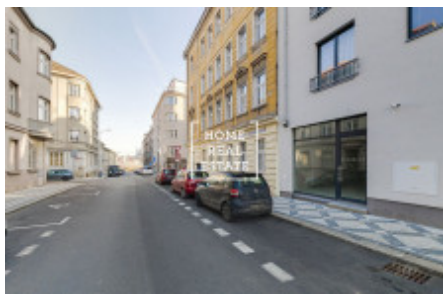

Rent commercial business premises, 72 m2 - Pod Barvířkou, Praha 5

«Home Real Estate» nabízí k pronájmu komerční prostor, který se nachází v rezidenci Mélange v žádané městské části Praha 5 - Smíchov. Do konce karantény neplatíte nájem + prázdniny pro rekonstrukci prostoru. Nezařízený komerční prostor má plochu 72 m² a náleží k němu 30 m² velká terasa. Jsou zde vysoké stropy (3,5 m). Prostor Open space + zázemí pro personál dávají možnost širokého využití. Ne pro gastronomii a kadeřnictví. Smlouva na minimálně 3 roky. Rezidence Mélange je nový projekt, inspirovaný německým funkcionalismem, přesto pěkně zapadající do jednoho z nejvýznamnějších historických území Prahy. Jeho hlavními prvky jsou umístění v centrální a velice perspektivní části města s dobrou dopravní dostupností, opravdu hezký, moderní design exteriéru a interiéru, špičkové standardy vybavení bytu a celkově vysoká úroveň provedení stavby. Rezidence se nachází v jižní části Smíchova na kopci mezi Pavím vrchem a Dívčími Hradý, 40 metrů nad hladinou Vltavy. Je tak dokonalá pro ty, kteří chtějí pracovat poblíž frekventovaného Anděla a přesto mít klid a soukromí, které zaručuje právě ulice Pod Brentovou. Výborná dopravní dostupnost: tramvajová zastávka Braunova je hned u domu, cesta tramvají do Anděla (linka B) pak trvá pouhých 7 minut. Cena: 22.000 Kč, poplatky za služby (voda, vytápění, odvoz odpadu atd.) 2.200 Kč. Provize pro RK 22.000 + DPH Pro více informací a možnost prohlídky kontaktujte makléře nebo vyplňte formulář níže.

ID	34531	Offer	Rental
Group	Business premises	Ownership	Personal
Usable area	72 m ²	City	Prague
District	Praha 5	City district	Smíchov
Status	Realized		